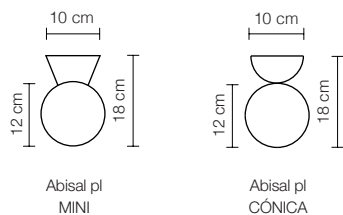

Uso Use Usage

- > Interior
- > Indoor
- > Intérieur

Croquis Sketch Croquis

Referencias References References

- > INDICAR EL COLOR DEL SOPORTE DE CERÁMICA JUNTO CON LA REFERENCIA (ejemplo: 0000 - azul).
- > INDICATE THE COLOUR OF THE CERAMIC SUPPORT TOGETHER WITH THE REFERENCE (example: 0000 - blue).
- > INDIQUER LA COULEUR DU SUPPORT CÉRAMIQUE AINSI QUE LE NUMÉRO DE RÉFÉRENCE (exemple : 0000 - bleu).

MINI	CÓNICA	SOPORTE SUPPORT SUPPORT	PANTALLA LAMP SHADE ABAT-JOUR
4890	4962	* Cerámica en terracota natural o esmaltada Ceramic in natural terracotta or glazed Céramique en terre cuite naturelle ou émaillée	Alabastro Alabaste Albâtre
4894	4966	* Cerámica en terracota natural o esmaltada Ceramic in natural terracotta or glazed Céramique en terre cuite naturelle ou émaillée	Opal triplex Opal glass Opale triplex

* Colores del soporte de cerámica en terracota natural o esmaltada

Natural or glazed terracotta ceramic support colours
Couleurs du support céramique en terre cuite naturelle ou émaillée