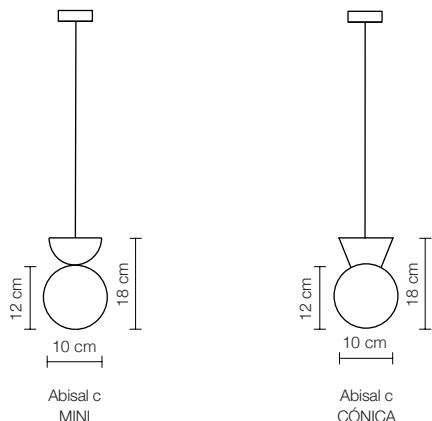

G-9 LED 10W

Medidas generales *General Measures* Mesures générales

- > Base diámetro 10 cm / diámetro globo 12 cm y altura 18 cm
- > *Base diameter 10 cm / globe diameter 12 cm and height 18 cm*
- > Diamètre de la base 10 cm / diamètre du globe 12 cm et hauteur 18 cm

Embalaje *Packaging* Emballage

- > 1 caja
- > 1 box
- > 1 carton

22 x 40 x 22 cm / 0.01936 m³ - 8.66" 15.75" 8.66" / 0.684 ft³

Peso *Weight* Poids

1.5 kg / 3.31 lb

Mantenimiento *Maintenance* Entretien

- > Limpiar con tela suave ligeramente humedecida con agua. No utilizar detergentes, amoníaco o productos abrasivos.
- > *Wipe with a clean soft cloth slightly dampened with water. Do not use ammonia, solvents or abrasive cleaning products.*
- > Nettoyage avec un tissu doux légèrement humidifié avec de l'eau. Ne pas utiliser d'ammoniaque, solvants ou autres substances abrasives d'entretien.

Cable Cable Câble

- > PVC negro fino Ø 3 mm.
- > *Thin black PVC cable Ø 3 mm.*
- > Câble fin en PVC noir Ø 3 mm

Uso Use Usage

- > Interior
- > *Indoor*
- > Intérieur

Croquis Sketch Croquis

Referencias References References