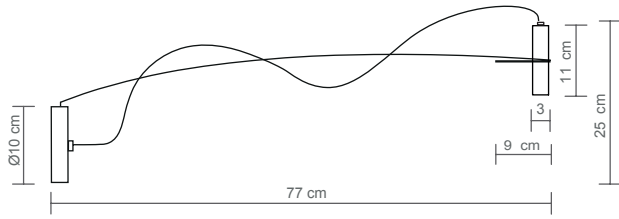

PCB LED 4,2 W CRI>90 (incluida, *included, inclus*)
2.700 K 420 lm/W

Medidas generales *General Measures* Mesures générales

- > Altura total 31 cm. Longitud 77 cm.
- > *Total height 31 cm. Length 77cm.*
- > Hauteur totale 31 cm. Longueur 77cm.

Embalaje *Packaging* Emballage

- > 1 caja
- > *1 box*
- > 1 carton

24 x 24 x 82 cm / 0.047232 m³ - 9.45" 9.45" 32.28" / 1.667 ft³

Peso *Weight* Poids

1.5 kg / 3.31 lb

Mantenimiento *Maintenance* Entretien

- > Limpiar con tela suave ligeramente humedecida con agua. No utilizar detergentes, amoníaco o productos abrasivos.
- > *Wipe with a clean soft cloth slightly dampened with water. Do not use ammonia, solvents or abrasive cleaning products.*
- > Nettoyage avec un tissu doux légèrement humidifié avec de l'eau. Ne pas utiliser d'ammoniaque, solvants ou autres substances abrasives d'entretien.