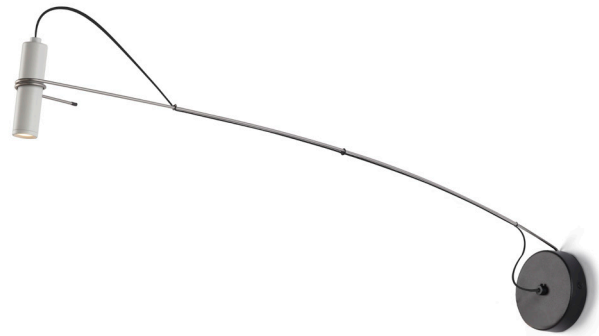

> Hold est une collection composée d'un diffuseur cylindrique qui émet une lumière ambiante douce combinée à un éclairage plus ciblé. La tige, qui s'enroule autour du diffuseur, donne vie à un luminaire à la personnalité unique. La tension de la tige et la solidité de la source lumineuse s'associent pour créer un objet qui communique son design et sa fonction de manière claire et directe, sans qu'il soit nécessaire d'ajouter d'autres éléments. Le lien entre les deux, par friction, évoque un sentiment de légèreté et de sobriété. Dans l'ensemble, la pièce se distingue par son caractère et ses proportions élancées, jouant avec la verticalité et une élégance distinctive.

Materiales y acabados *Materials and finishes* Matériaux et finitions

Estructura *Structure* Structure

- > Barilla en acero arenado diámetro 3 mm.
- > *Sandblasted steel rod diameter 3 mm.*
- > Tige d'acier sablée de 3 mm de diamètre.

Foco y soporte *Reader and support* Lecteur et support

- > Negro texturado RAL 9005 o blanco roto texturado RAL 9002.
- > *Noir texturé RAL 9005 ou blanc cassé texturé RAL 9002.*
- > Textured black RAL 9005 or textured off-white RAL 9002.

Cable *Cable* Câble

- > PVC negro fino Ø 3 mm.
- > *Thin black PVC cable Ø 3 mm.*
- > Câble fin en PVC noir Ø 3 mm.

Uso *Use* Usage

- > Interior
- > *Indoor*
- > Intérieur

Características eléctricas *Electrical characteristics* Caractéristiques électriques

PCB LED 4,2 W CRI>90 (incluida, *included, inclus*)
2.700 K 420 lm/W

Medidas generales *General Measures* Mesures générales

- > Altura total 31 cm. Longitud 77 cm.
- > *Total height 31 cm. Length 77cm.*
- > Hauteur totale 31 cm. Longueur 77cm.

Embalaje *Packaging* Emballage

- > 1 caja
- > *1 box*
- > 1 carton

24 x 24 x 82 cm / 0.047232 m³ - 9.45" 9.45" 32.28" / 1.667 ft³

Peso *Weight* Poids

1.5 kg / 3.31 lb

Mantenimiento *Maintenance* Entretien

- > Limpiar con tela suave ligeramente humedecida con agua. No utilizar detergentes, amoníaco o productos abrasivos.
- > *Wipe with a clean soft cloth slightly dampened with water. Do not use ammonia, solvents or abrasive cleaning products.*
- > Nettoyage avec un tissu doux légèrement humidifié avec de l'eau. Ne pas utiliser d'ammoniaque, solvants ou autres substances abrasives d'entretien.