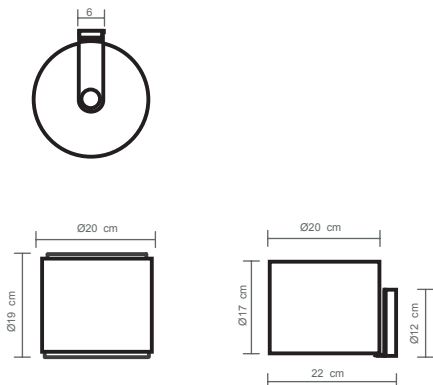

Usos Use Usage

- > Interior
- > Indoor
- > Intérieur

Croquis Sketch Croquis

Referencias References Reference

	ESTRUCTURA STRUCTURE STRUCTURE	PANTALLA LAMP SHADE ABAT-JOUR	CABLE CABLE CÂBLE
4803	○ Blanco RAL 9016 Textured matt white RAL 9016 Blanc texturé mat RAL 9016	□ Cotonet blanco White cotonet Cotonet blanc	● Téxtil negro Black fabric Textile noir
4804	○ Blanco RAL 9016 Textured matt white RAL 9016 Blanc texturé mat RAL 9016	■ Cotonet sand Sand cotonet Cotonet sable	● Téxtil negro Black fabric Textile noir
4805	○ Blanco RAL 9016 Textured matt white RAL 9016 Blanc texturé mat RAL 9016	■ Cotonet gris frío Cold grey cotton Cotonet sable	● Téxtil negro Black fabric Textile noir
4806	● Negro RAL 9005 Black RAL 9005 Noir intense RAL 9005	□ Cotonet blanco White cotonet Cotonet blanc	● Téxtil negro Black fabric Textile noir
4807	● Negro RAL 9005 Black RAL 9005 Noir intense RAL 9005	■ Cotonet sand Sand cotonet Cotonet sable	● Téxtil negro Black fabric Textile noir
4808	● Latón brillante Bright brass Laiton brillant	□ Cotonet blanco White cotonet Cotonet sable	● Téxtil negro Black fabric Textile noir
4809	● Latón brillante Bright brass Laiton brillant	■ Cotonet sand Sand cotonet Cotonet sable	● Téxtil negro Black fabric Textile noir