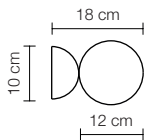

Uso Use Usage

- > Interior
- > Indoor
- > Intérieur

Croquis Sketch Croquis

Abisal a
MINI