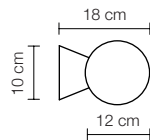

Abisal a
CÓNICA

Referencias References References

- > INDICAR EL COLOR DEL SOPORTE DE CERÁMICA JUNTO CON LA REFERENCIA (ejemplo: 0000 - azul).
- > INDICATE THE COLOUR OF THE CERAMIC SUPPORT TOGETHER WITH THE REFERENCE (example: 0000 - blue).
- > INDIQUER LA COULEUR DU SUPPORT CÉRAMIQUE AINSI QUE LE NUMÉRO DE RÉFÉRENCE (exemple : 0000 - bleu).

MINI	CÓNICA	SOPORTE SUPPORT SUPPORT	PANTALLA LAMP SHADE ABAT-JOUR
4866	4938	* Cerámica en terracota natural o esmaltada Ceramic in natural terracotta or glazed Céramique en terre cuite naturelle ou émaillée	Alabastro Alabaste Albâtre
4870	4942	* Cerámica en terracota natural o esmaltada Ceramic in natural terracotta or glazed Céramique en terre cuite naturelle ou émaillée	Opal triplex Opal glass Opale triplex

* Colores del soporte de cerámica en terracota natural o esmaltada

Natural or glazed terracotta ceramic support colours

Couleurs du support céramique en terre cuite naturelle ou émaillée