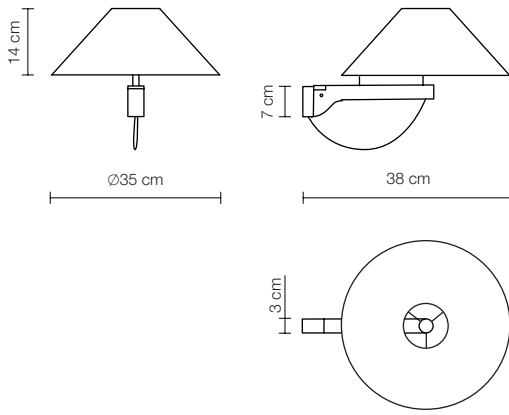

Croquis Sketch Croquis

Referencias References References

	ESTRUCTURA STRUCTURE STRUCTURE	PANTALLA LAMP SHADE ABAT-JOUR	CABLE CABLE CÂBLE
4864	Madera de pino Melis acabado natural Melis pine wood natural finish <i>Bois de pin mélis finition naturelle</i>	Pergamino blanco White cotonet Cotonet blanc	Tèxtil negro Black fabric Textile noir
4865	Madera de pino Melis tintada en negro Melis pine wood stained black <i>Bois de pin Melis teinté noir</i>	Pergamino blanco White cotonet Cotonet blanc	Tèxtil negro Black fabric Textile noir