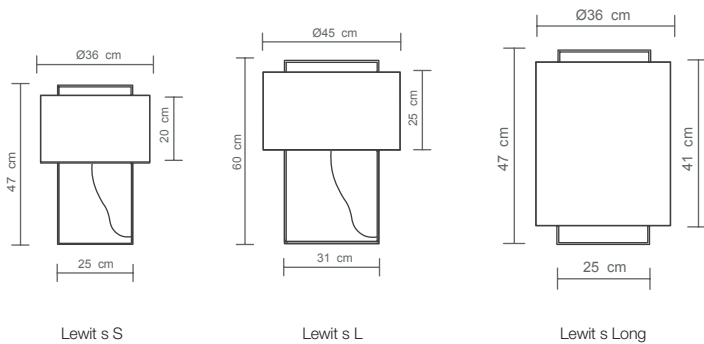

Embalaje Packaging Emballage

> 2 cajas > 2 boxes > 2 cartons

	Medidas Measures Mesures		Peso Weight Poids	
	A	B	A	B
Lewit s S	33 x 33 x 53 cm / 0.038 m³ 12.99" 12.99" 20.87" / 1.342 ft³	50 x 50 x 35 cm / 0.036 m³ 19.69" 19.69" 13.78" / 3.09 ft³	1Kg/ 2.20462 lb	1.5Kg/ 3.30693 lb
Lewit s L	33 x 33 x 63 cm / 0.069 m³ 12.99" 12.99" 24.80" / 2.44 ft³	50 x 50 x 35 cm / 0.036 m³ 19.69" 19.69" 13.78" / 3.09 ft³	1.2Kg/ 2.64555 lb	1.5Kg/ 3.30693 lb
Lewit s Long	33 x 33 x 53 cm / 0.038 m³ 12.99" 12.99" 20.87" / 1.342 ft³	46 x 46 x 60 cm / 0.127 m³ 18.88" 18.88" 23.62" / 4.48 ft³	1.5Kg/ 3.30693 lb	1.5Kg/ 3.30693 lb

Mantenimiento Maintenance Entretien

> Limpiar con tela suave ligeramente humedecida con agua. No utilizar detergentes, amoníaco o productos abrasivos.

> Wipe with a clean soft cloth slightly dampened with water. Do not use ammonia, solvents or abrasive cleaning products.

> Nettoyage avec un tissu doux légèrement humidifié avec de l'eau. Ne pas utiliser d'ammoniaque, solvants ou autres substances abrasives d'entretien.

Croquis Sketch Croquis

Referencias References Reference

			ESTRUCTURA STRUCTURE STRUCTURE	PANTALLA LAMP SHADE ABAT-JOUR	CABLE CABLE CÂBLE
4838	4845	4852	○ Blanco RAL 9016 Textured matt white RAL 9016 Blanc texturé mat RAL 9016	□ Cotonet blanco White cotonet Cotonet blanc	● Tèxtil negro Black fabric Textile noir
4839	4846	4853	○ Blanco RAL 9016 Textured matt white RAL 9016 Blanc texturé mat RAL 9016	■ Cotonet sand Sand cotonet Cotonet sable	● Tèxtil negro Black fabric Textile noir
4840	4847	4854	○ Blanco RAL 9016 Textured matt white RAL 9016 Blanc texturé mat RAL 9016	■ Cotonet gris frío Cold grey cotton Cotonet sable	● Tèxtil negro Black fabric Textile noir
4841	4848	4855	● Negro RAL 9005 Black RAL 9005 Noir intense RAL 9005	□ Cotonet blanco White cotonet Cotonet blanc	● Tèxtil negro Black fabric Textile noir
4842	4849	4856	● Negro RAL 9005 Black RAL 9005 Noir intense RAL 9005	■ Cotonet sand Sand cotonet Cotonet sable	● Tèxtil negro Black fabric Textile noir
4843	4750	4857	● Latón brillante Bright brass Laiton brillant	□ Cotonet blanco White cotonet Cotonet sable	● Tèxtil negro Black fabric Textile noir
4844	4751	4858	● Latón brillante Bright brass Laiton brillant	■ Cotonet sand Sand cotonet Cotonet sable	● Tèxtil negro Black fabric Textile noir