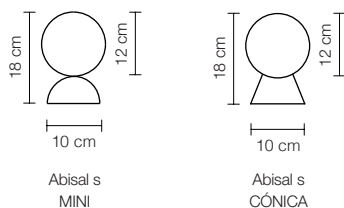

Uso Use Usage

- > Interior
- > Indoor
- > Intérieur

Croquis Sketch Croquis

Referencias References References

- > INDICAR EL COLOR DEL SOPORTE DE CERÁMICA JUNTO CON LA REFERENCIA (ejemplo: 0000 - azul).
- > INDICATE THE COLOUR OF THE CERAMIC SUPPORT TOGETHER WITH THE REFERENCE (example: 0000 - blue).
- > INDIQUER LA COULEUR DU SUPPORT CÉRAMIQUE AINSI QUE LE NUMÉRO DE RÉFÉRENCE (exemple : 0000 - bleu).

MINI	CÓNICA	SOPORTE SUPPORT SUPPORT	PANTALLA LAMP SHADE ABAT-JOUR
4882	4954	* Cerámica en terracota natural o esmaltada Ceramic in natural terracotta or glazed Céramique en terre cuite naturelle ou émaillée	Alabastro Alabaste Albâtre
4886	4958	* Cerámica en terracota natural o esmaltada Ceramic in natural terracotta or glazed Céramique en terre cuite naturelle ou émaillée	Opal trípex Opal glass Opale triplex

* Colores del soporte de cerámica en terracota natural o esmaltada

Natural or glazed terracotta ceramic support colours

Couleurs du support céramique en terre cuite naturelle ou émaillée