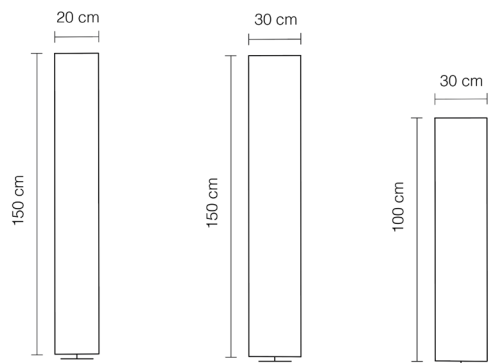

Características eléctricas *Electrical characteristics* Caractéristiques électriques

Tub 20x150 3x E27 LED 12 W

Tub 30x150 3x E27 LED 12 W

Tub 30x100 2x E27 LED 12 W

Medidas generales *General Measures* Mesures générales

Tub Ø 20 20x150x20 cm

Tub Ø 30 30x150x30 cm

Tub Ø 30 30x100x30 cm

Embalaje *Packaging* Emballage

> 1 caja

> 1 box

24 x 74 x 24 cm / 0.052 m3
9.4" 29.1" 9.4" / 1.85 ft3

Peso *Weight* Poids

Uso *Use* Usage

- > Interior
- > *Indoor*
- > Intérieur

Croquis *Sketch* Croquis

Tub Ø 20 cm Tub Ø 30 x 150 cm Tub Ø 30 x 100 cm

Referencias *References* Reference

Tub Ø 20 cm Tub Ø 30 x 150 cm Tub Ø 30 x 100 cm