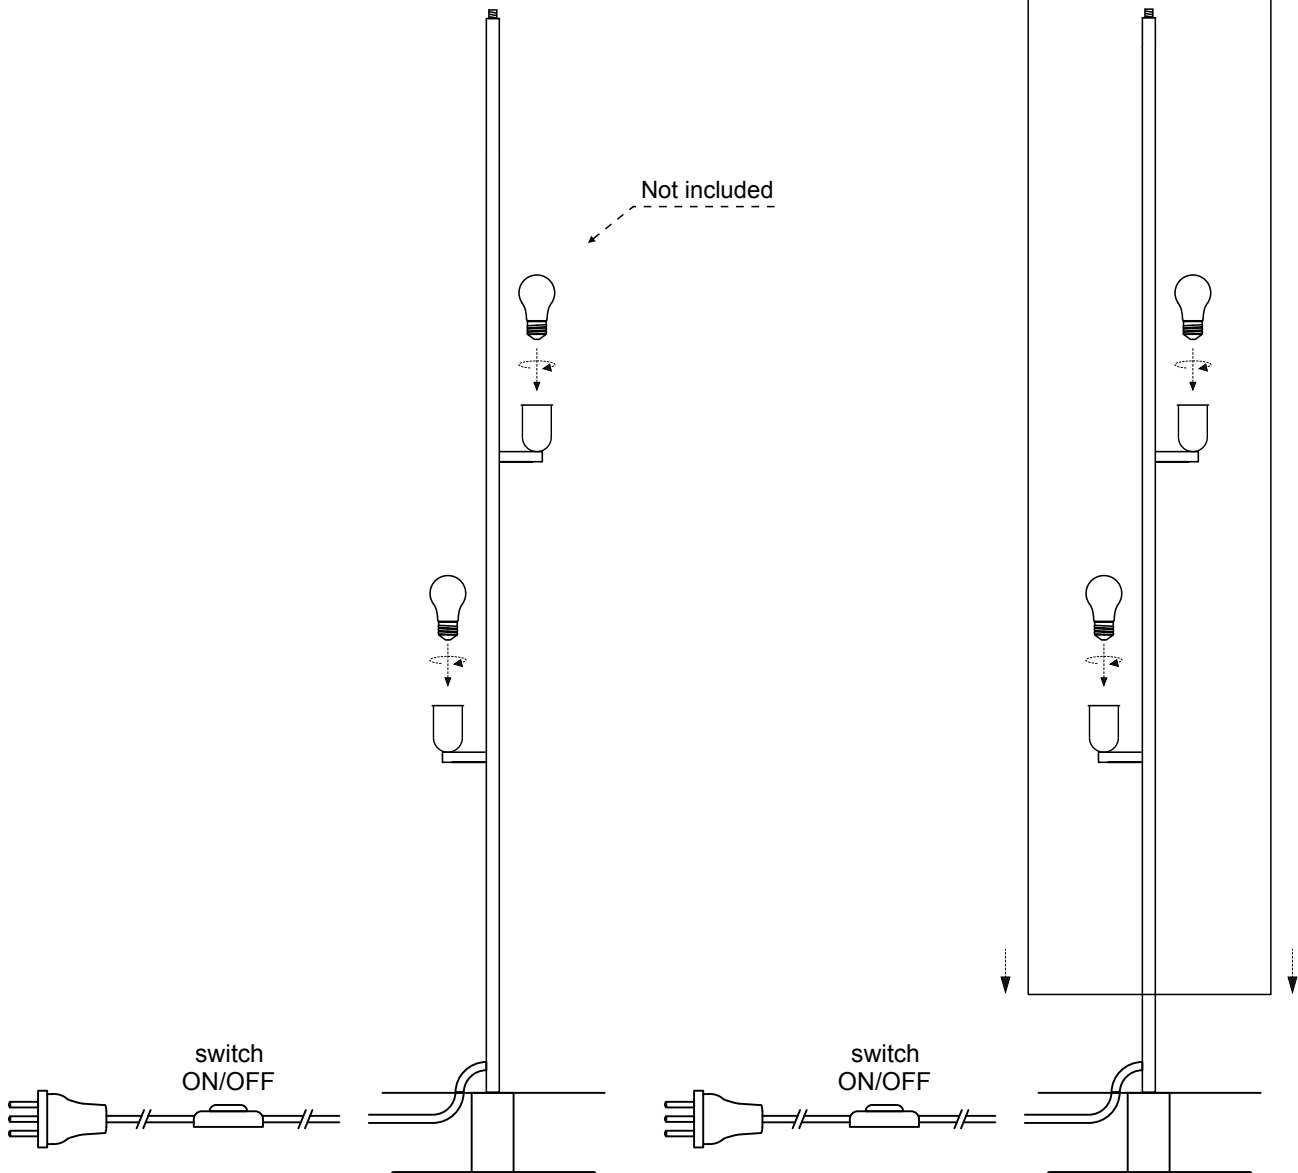

luxcambra

Tub p 30x100 cm

Lámpara de pie Floor lamp Lampadaire

2x E27 LED 12 W

Not included

luxcambra

Tub p 30x150 cm

Lámpara de pie Floor lamp Lampadaire

2x E27 LED 12 W