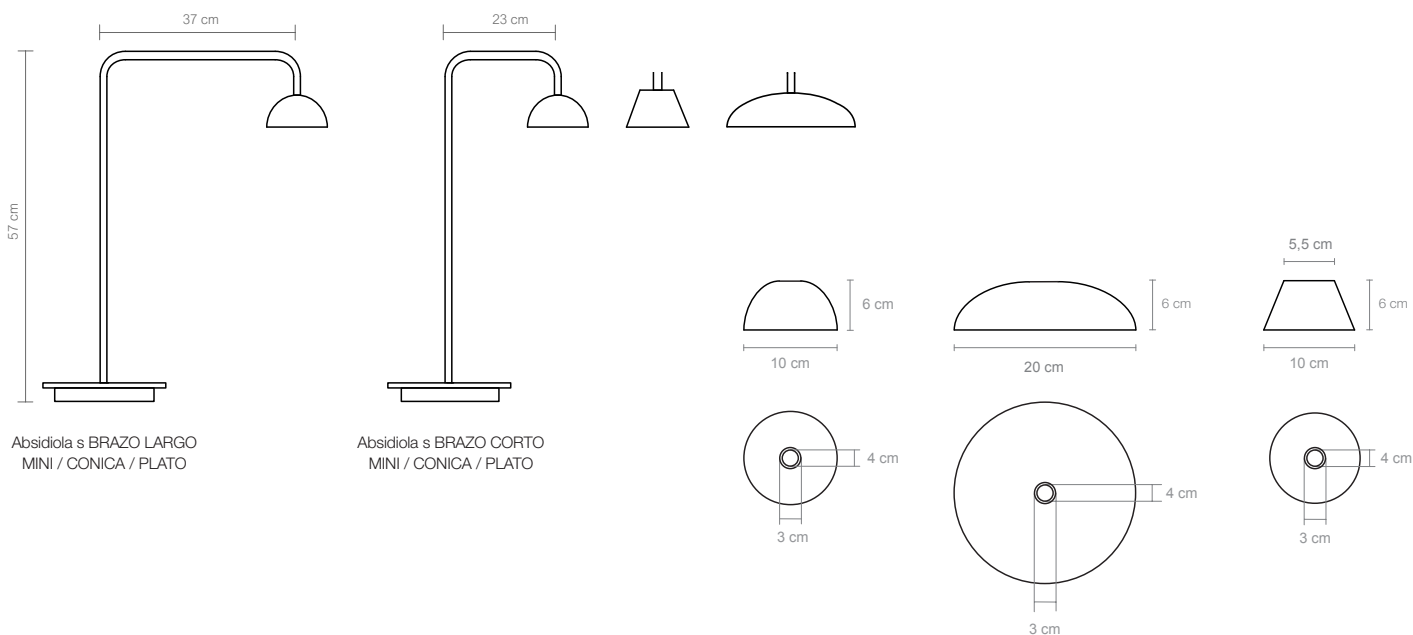

Absidiola s BRAZO LARGO
MINI / CONICA / PLATO

Absidiola s BRAZO CORTO
MINI / CONICA / PLATO

Referencias References Reference

- > INDICAR EL COLOR DE LA PANTALLA DE CERÁMICA JUNTO CON LA REFERENCIA (ejemplo: 0000 - azul).
- > INDICATE THE COLOUR OF THE CERAMIC LAMPSHADE TOGETHER WITH THE REFERENCE (example: 0000 - blue).
- > INDIQUEZ LA COULEUR DE L'ABAT-JOUR EN CÉRAMIQUE AVEC LA RÉFÉRENCE (exemple : 0000 - bleu).

ESTRUCTURA STRUCTURE STRUCTURE						PANTALLA LAMPSHADE ABAT-JOUR	
4786	4787	4788	4789	4790	4791	● Negro RAL 9005 Black RAL 9005 Noir RAL 9005	* Cerámica en terracota natural o esmaltada Ceramic in natural terracotta or glazed Céramique en terre cuite naturelle ou émaillée
4758	4759					● Negro RAL 9005 Black RAL 9005 Noir RAL 9005	■ Alabastro Alabaster Albâtre
4996	4997	5000	5001	5002	5003	● Blanco roto RAL 9005 Off-white RAL 9005 Blanc cassé RAL 9005	* Cerámica en terracota natural o esmaltada Ceramic in natural terracotta or glazed Céramique en terre cuite naturelle ou émaillée
4998	4999					● Blanco roto RAL 9005 Off-white RAL 9005 Blanc cassé RAL 9005	■ Alabastro Alabaster Albâtre

* Colores de la pantalla de cerámica en terracota natural o esmaltada

Natural or glazed terracotta ceramic lampshade colours
Couleurs de l'abat-jour en céramique en terre cuite naturelle ou émaillée