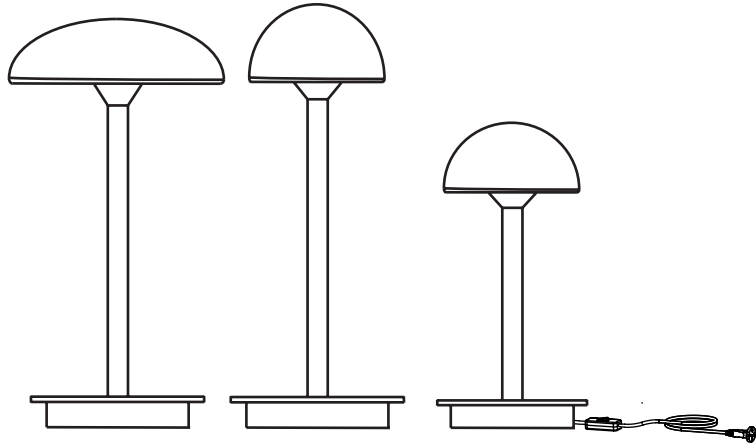

luxcambra

SINCE 1966

Absidiola s

Lámparas sobremesa *Table Lamps* Lampe à poser

JORDI LLOPIS

PCB LED 4,2W
420 lm / 2.700 k

Absidiola
s Plato L

Absidiola
s Mini L

Absidiola
s Mini S