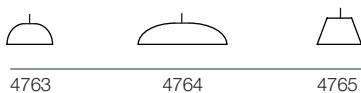

Referencias References Reference

- > INDICAR EL COLOR DE LA PANTALLA DE CERÁMICA JUNTO CON LA REFERENCIA (ejemplo: 0000 - azul).
- > INDICATE THE COLOR OF THE CERAMIC LAMPSHADE ALONG WITH THE REFERENCE (example: 0000 - blue).
- > INDIQUEZ LA COULEUR DE L'ABAT-JOUR EN CÉRAMIQUE AVEC LA RÉFÉRENCE (exemple : 0000 - bleu).

4763 4764 4765

ESTRUCTURA
STRUCTURE
STRUCTURE

- Negro RAL 9005
Black RAL 9005
Noir RAL 9005

PANTALLA
LAMPSHADE
ABAT-JOUR

- Cerámica en terracota natural,
Natural ceramic terracotta
Céramique naturelle terre cuite
- Cerámica en blanco esmaltado
Ceramic in glazed white
Céramique en blanc émaillé
- Cerámica en beige esmaltado
Glazed beige ceramic
Céramique beige émaillée
- Cerámica en verde esmaltado
Ceramic in green glaze
Céramique à glaçure verte
- Cerámica en rojo esmaltado
Red glazed ceramic
Céramique émaillée rouge
- Cerámica en negro esmaltado
Black glazed ceramic
Céramique émaillée noire
- Cerámica en gris azulado esmaltado
Glazed bluish-grey ceramic
Céramique émaillée gris-bleu
- Cerámica en azul esmaltado
Blue glazed ceramic
Céramique émaillée bleue