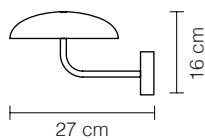

Absidiola a indirecto
PLATO