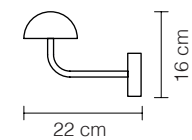

Absidiola a indirecto
MINI