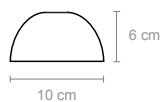

Características eléctricas *Electrical characteristics* Caractéristiques électriques

PCB LED 4,2W 420 lm / 2.700 k

Medidas generales *General Measures* Mesures générales

- > Longitud de 22 / 27 cm y 16 cm de altura
- > Length 22 / 27 cm and height 16 cm
- > Longueur 22 / 27 cm et hauteur 16 cm

Embalaje *Packaging* Emballage

- > 1 caja
- > 1 box
- > 1 carton

22 x 22 x 20 cm / 0.008 m³ - 8.66" 8.66" 7.87" / 0.341 ft³

Peso *Weight* Poids

0,8 kg / 1.76 lb

Mantenimiento *Maintenance* Entretien

- > Limpiar con tela suave ligeramente humedecida con agua. No utilizar detergentes, amoníaco o productos abrasivos.
- > Wipe with a clean soft cloth slightly dampened with water. Do not use ammonia, solvents or abrasive cleaning products.
- > Nettoyage avec un tissu doux légèrement humidifié avec de l'eau. Ne pas utiliser d'ammoniaque, solvants ou autres substances abrasives d'entretien.

Uso *Use* Usage

- > Interior
- > Indoor
- > Intérieur

Absidiola a indirecto
MINI

Absidiola a indirecto
PLATO

Referencias References Reference

- > INDICAR EL COLOR DE LA PANTALLA DE CERÁMICA JUNTO CON LA REFERENCIA (ejemplo: 0000 - azul).
- > INDICATE THE COLOR OF THE CERAMIC LAMPSHADE ALONG WITH THE REFERENCE (example: 0000 - blue).
- > INDIQUEZ LA COULEUR DE L'ABAT-JOUR EN CÉRAMIQUE AVEC LA RÉFÉRENCE (exemple : 0000 - bleu).