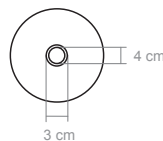

Características eléctricas *Electrical characteristics* Caractéristiques électriques

PCB LED 4,2W 420 lm / 2.700 k

Medidas generales *General Measures* Mesures générales

- > Longitud de 22 / 27 cm y 16 cm de altura
- > Length 22 / 27 cm and height 16 cm
- > Longueur 22 / 27 cm et hauteur 16 cm

Embalaje *Packaging* Emballage

- > 1 caja
- > 1 box
- > 1 carton

22 x 22 x 20 cm / 0.008 m³ - 8.66" 8.66" 7.87" / 0.341 ft³

Peso *Weight* Poids

0,8 kg / 1.76 lb

Mantenimiento *Maintenance* Entretien

- > Limpiar con tela suave ligeramente humedecida con agua. No utilizar detergentes, amoníaco o productos abrasivos.
- > Wipe with a clean soft cloth slightly dampened with water. Do not use ammonia, solvents or abrasive cleaning products.
- > Nettoyage avec un tissu doux légèrement humidifié avec de l'eau. Ne pas utiliser d'ammoniaque, solvants ou autres substances abrasives d'entretien.

Uso *Use* Usage

- > Interior
- > Indoor
- > Intérieur

Absidiola a indirecto
MINI

Absidiola a indirecto
PLATO

Referencias References Reference

- > INDICAR EL COLOR DE LA PANTALLA DE CERÁMICA JUNTO CON LA REFERENCIA (ejemplo: 0000 - azul).
- > INDICATE THE COLOR OF THE CERAMIC LAMPSHADE ALONG WITH THE REFERENCE (example: 0000 - blue).
- > INDIQUEZ LA COULEUR DE L'ABAT-JOUR EN CÉRAMIQUE AVEC LA RÉFÉRENCE (exemple : 0000 - bleu).