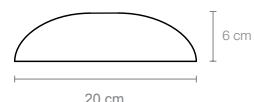

Características eléctricas *Electrical characteristics* Caractéristiques électriques

PCB LED 4,2W 420 lm / 2.700 k

Medidas generales *General Measures* Mesures générales

- > Longitud de 22 / 27 cm y 16 cm de altura
- > Length 22 / 27 cm and height 16 cm
- > Longueur 22 / 27 cm et hauteur 16 cm

Embalaje *Packaging* Emballage

- > 1 caja
- > 1 box
- > 1 carton

22 x 22 x 20 cm / 0.008 m³ - 8.66" 8.66" 7.87" / 0.341 ft³

Peso *Weight* Poids

0,8 kg / 1.76 lb

Mantenimiento *Maintenance* Entretien

- > Limpiar con tela suave ligeramente humedecida con agua. No utilizar detergentes, amoníaco o productos abrasivos.
- > Wipe with a clean soft cloth slightly dampened with water. Do not use ammonia, solvents or abrasive cleaning products.
- > Nettoyage avec un tissu doux légèrement humidifié avec de l'eau. Ne pas utiliser d'ammoniaque, solvants ou autres substances abrasives d'entretien.

Uso *Use* Usage

- > Interior
- > Indoor
- > Intérieur

Absidiola a indirecto
MINI

Absidiola a indirecto
PLATO

Referencias References Reference

- > INDICAR EL COLOR DE LA PANTALLA DE CERÁMICA JUNTO CON LA REFERENCIA (ejemplo: 0000 - azul).
- > INDICATE THE COLOR OF THE CERAMIC LAMPSHADE ALONG WITH THE REFERENCE (example: 0000 - blue).
- > INDIQUEZ LA COULEUR DE L'ABAT-JOUR EN CÉRAMIQUE AVEC LA RÉFÉRENCE (exemple : 0000 - bleu).