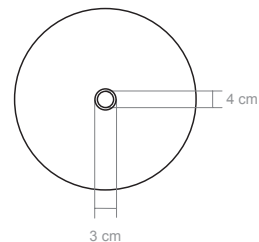

Características eléctricas *Electrical characteristics* Caractéristiques électriques

PCB LED 4,2W 420 lm / 2.700 k

Medidas generales *General Measures* Mesures générales

- > Longitud de 22 / 27 cm y 16 cm de altura
- > Length 22 / 27 cm and height 16 cm
- > Longueur 22 / 27 cm et hauteur 16 cm

Embalaje *Packaging* Emballage

- > 1 caja
- > 1 box
- > 1 carton

22 x 22 x 20 cm / 0.008 m³ - 8.66" 8.66" 7.87" / 0.341 ft³

Peso *Weight* Poids

0,8 kg / 1.76 lb

Mantenimiento *Maintenance* Entretien

- > Limpiar con tela suave ligeramente humedecida con agua. No utilizar detergentes, amoníaco o productos abrasivos.
- > Wipe with a clean soft cloth slightly dampened with water. Do not use ammonia, solvents or abrasive cleaning products.
- > Nettoyage avec un tissu doux légèrement humidifié avec de l'eau. Ne pas utiliser d'ammoniaque, solvants ou autres substances abrasives d'entretien.

Uso *Use* Usage

- > Interior
- > Indoor
- > Intérieur

Absidiola a indirecto
MINI

Absidiola a indirecto
PLATO

Referencias References Reference

- > INDICAR EL COLOR DE LA PANTALLA DE CERÁMICA JUNTO CON LA REFERENCIA (ejemplo: 0000 - azul).
- > INDICATE THE COLOR OF THE CERAMIC LAMPSHADE ALONG WITH THE REFERENCE (example: 0000 - blue).
- > INDIQUEZ LA COULEUR DE L'ABAT-JOUR EN CÉRAMIQUE AVEC LA RÉFÉRENCE (exemple : 0000 - bleu).