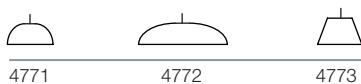

Referencias References Reference

- > INDICAR EL COLOR DE LA PANTALLA DE CERÁMICA JUNTO CON LA REFERENCIA (ejemplo: 0000 - azul).
- > INDICATE THE COLOR OF THE CERAMIC LAMPSHADE ALONG WITH THE REFERENCE (example: 0000 - blue).
- > INDIQUEZ LA COULEUR DE L'ABAT-JOUR EN CÉRAMIQUE AVEC LA RÉFÉRENCE (exemple : 0000 - bleu).

ESTRUCTURA  
STRUCTURE  
STRUCTURE

- Negro RAL 9005  
Black RAL 9005  
Noir RAL 9005

PANTALLA  
LAMPSHADE  
ABAT-JOUR

- Cerámica en terracota natural,  
Natural ceramic terracotta  
Céramique naturelle terre cuite
- Cerámica en blanco esmaltado  
Ceramic in glazed white  
Céramique en blanc émaillé
- Cerámica en beige esmaltado  
Glazed beige ceramic  
Céramique beige émaillée
- Cerámica en verde esmaltado  
Ceramic in green glaze  
Céramique à glaçure verte
- Cerámica en rojo esmaltado  
Red glazed ceramic  
Céramique émaillée rouge
- Cerámica en negro esmaltado  
Black glazed ceramic  
Céramique émaillée noire
- Cerámica en gris azulado esmaltado  
Glazed bluish-grey ceramic  
Céramique émaillée gris-bleu
- Cerámica en azul esmaltado  
Blue glazed ceramic  
Céramique émaillée bleue