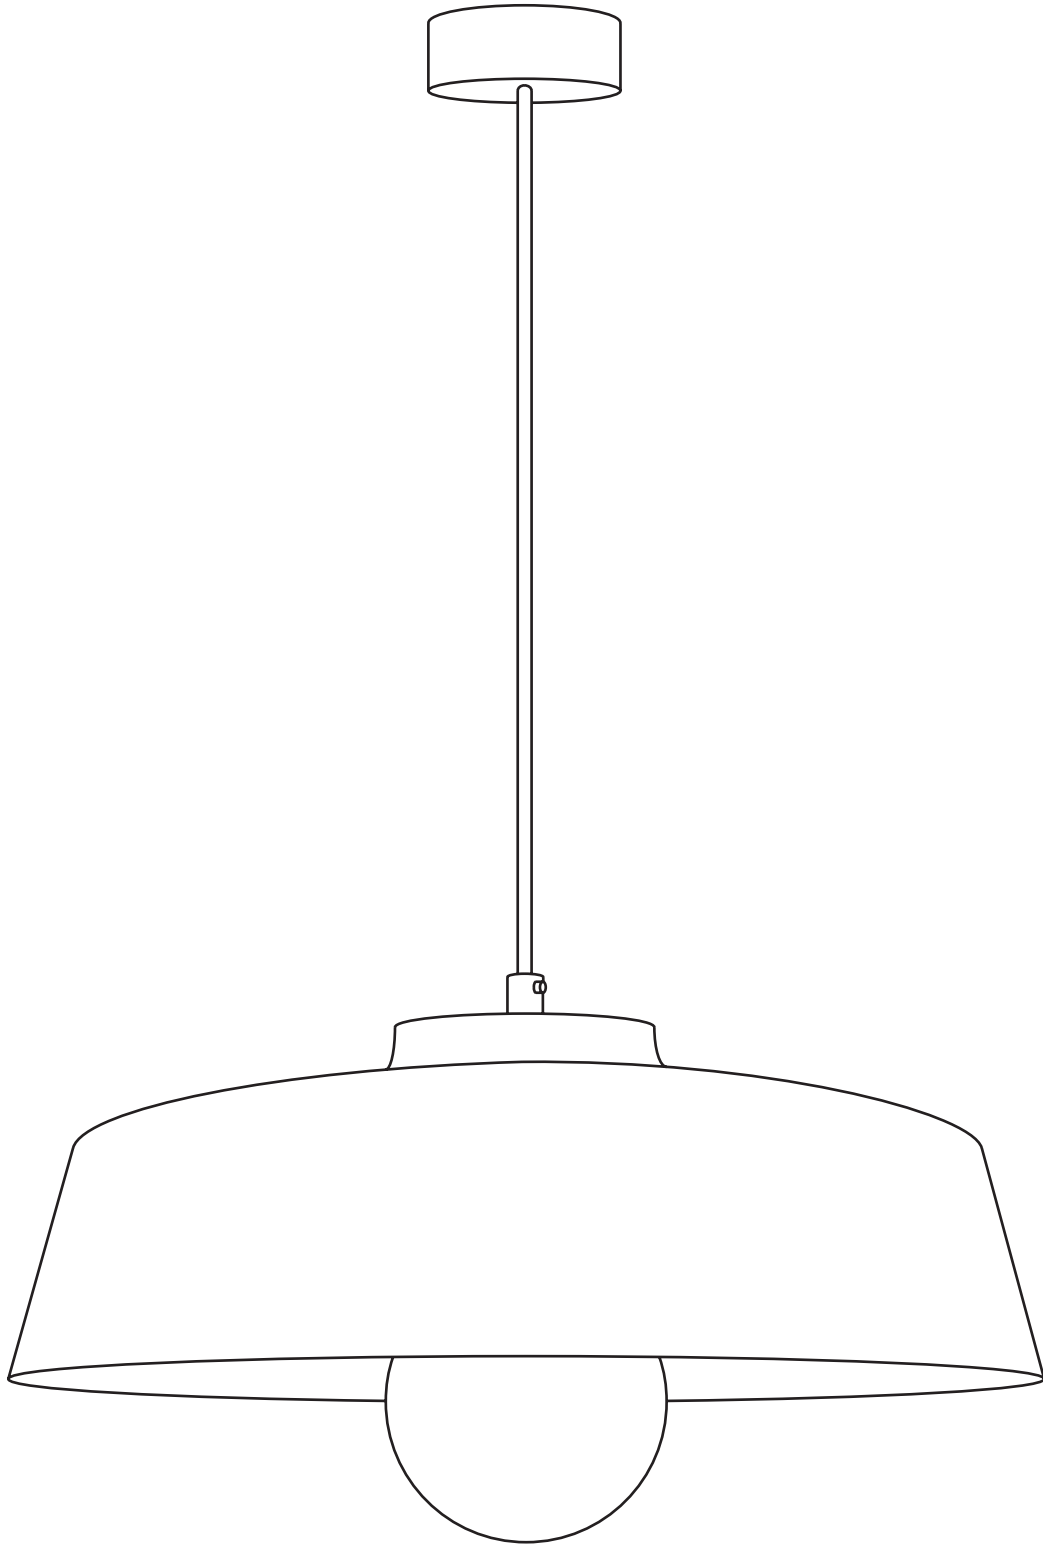

luxcambra

Raval c

Lámpara de suspensión *Hanging lamp* Suspension

E-27 globo
LED 12W

Raval c

Lámpara de suspensión *Hanging lamp* Suspension