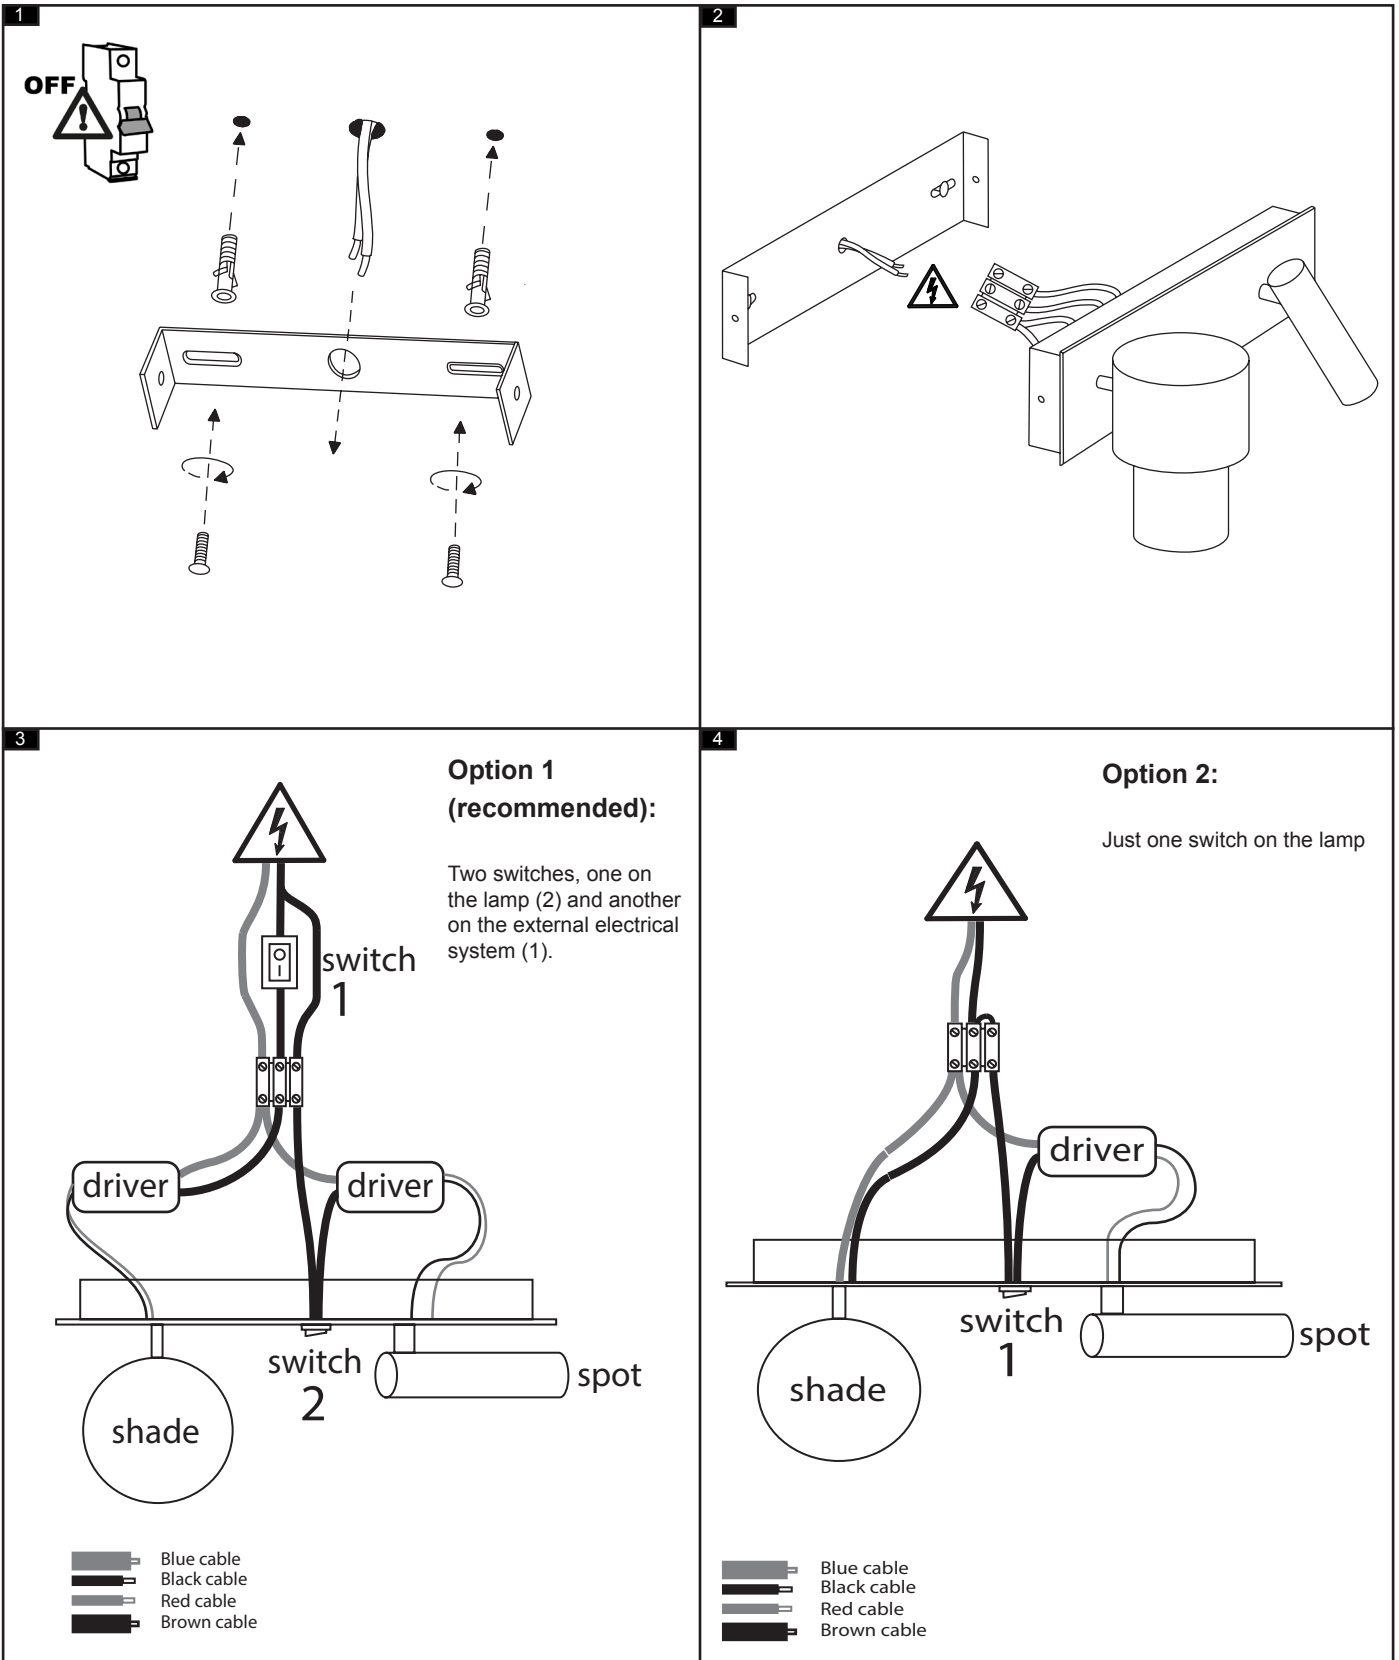

luxcambra

Kan reader horizontal

Aplique *Wall lamp* Applique

1/3

GU-10 LED

LED 3W
150 lm / 2.700K

Kan reader horizontal

Aplique Wall lamp Applique

2/3

Kan reader horizontal

Aplique Wall lamp Applique

3/3