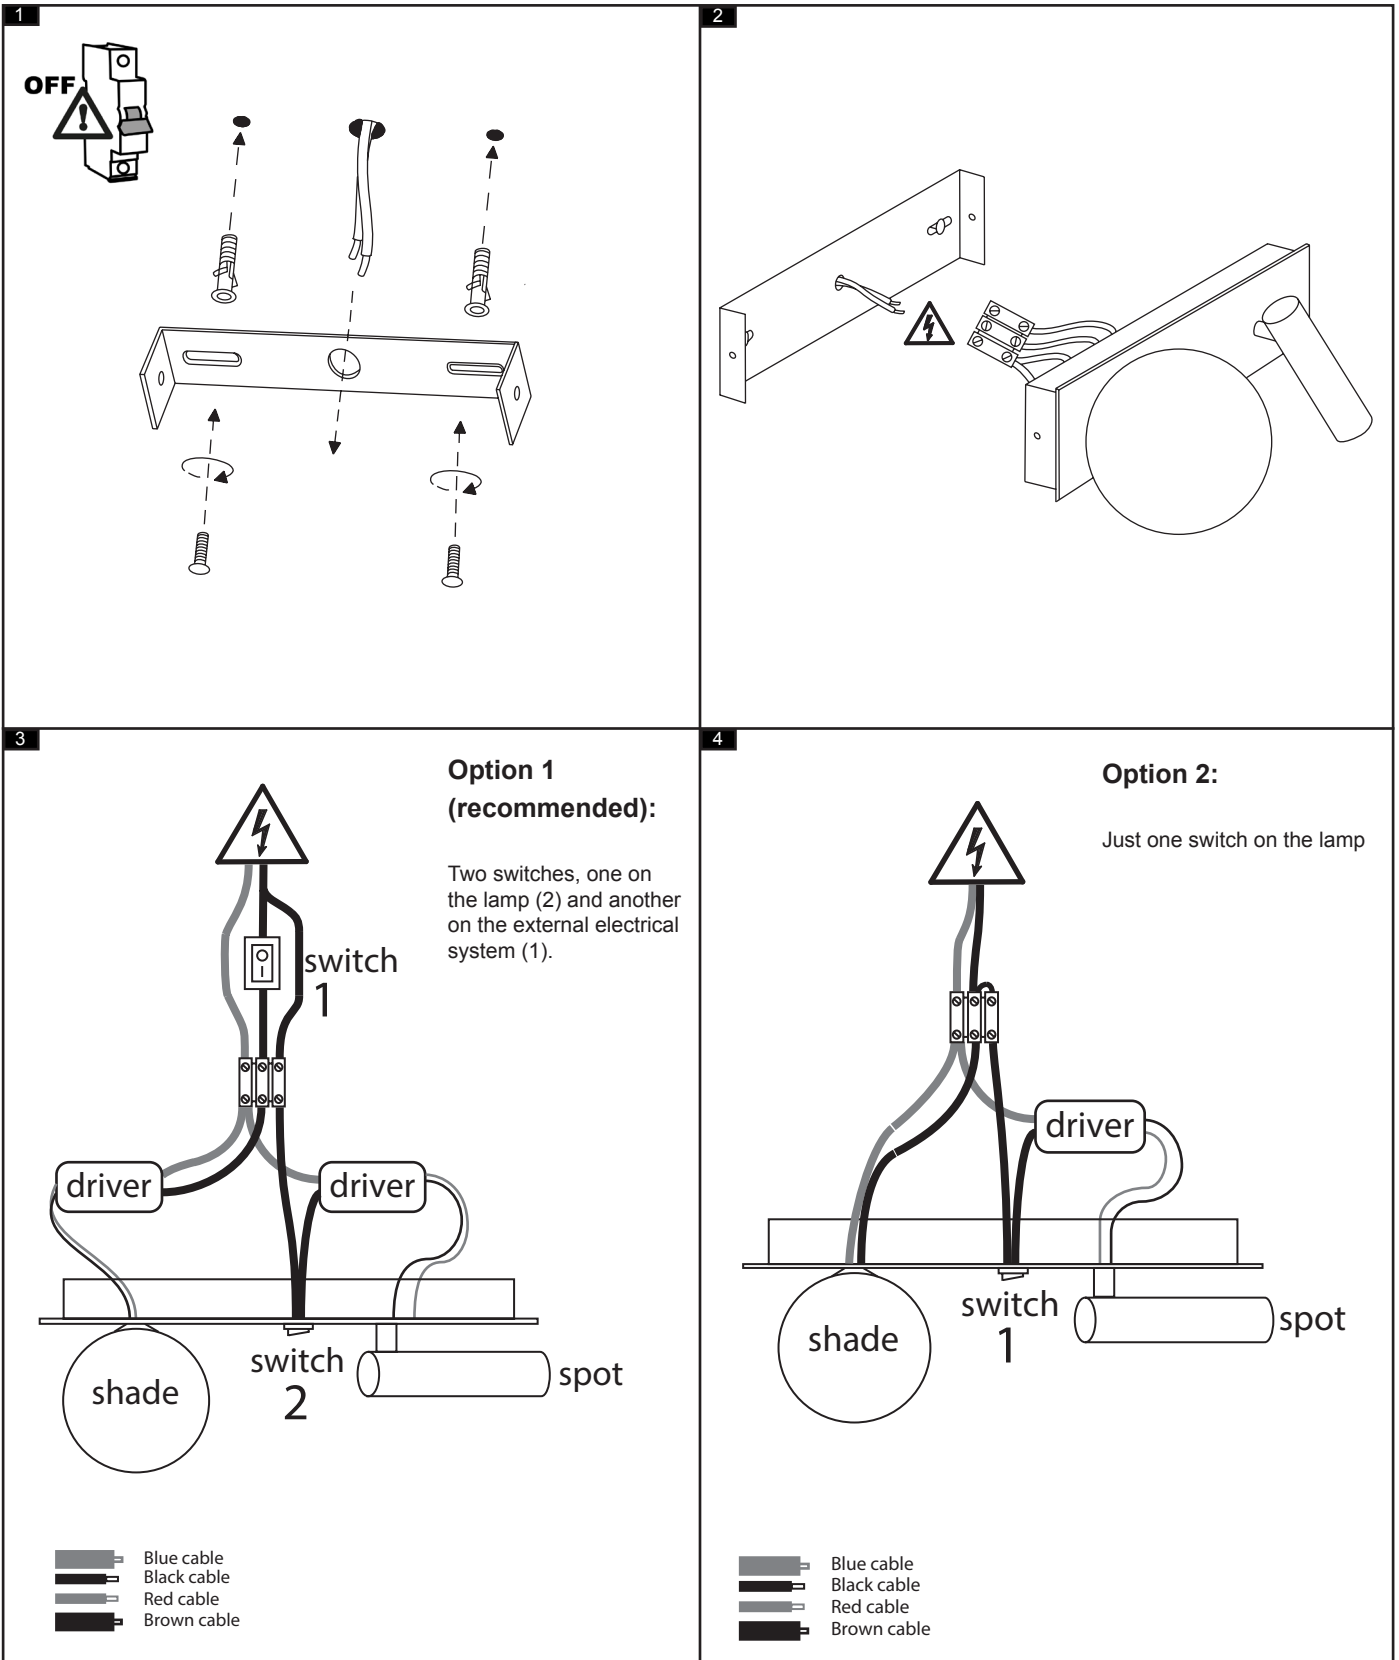

# luxcambra

Glos slim  
Aplique Wall lamp Applique

1/3

E-14 LED 12W

LED 2W  
150 lm / 2.700 K

# Absis a lector horizontal

Lámparas de sobremesa *Table lamp* Lampe de table