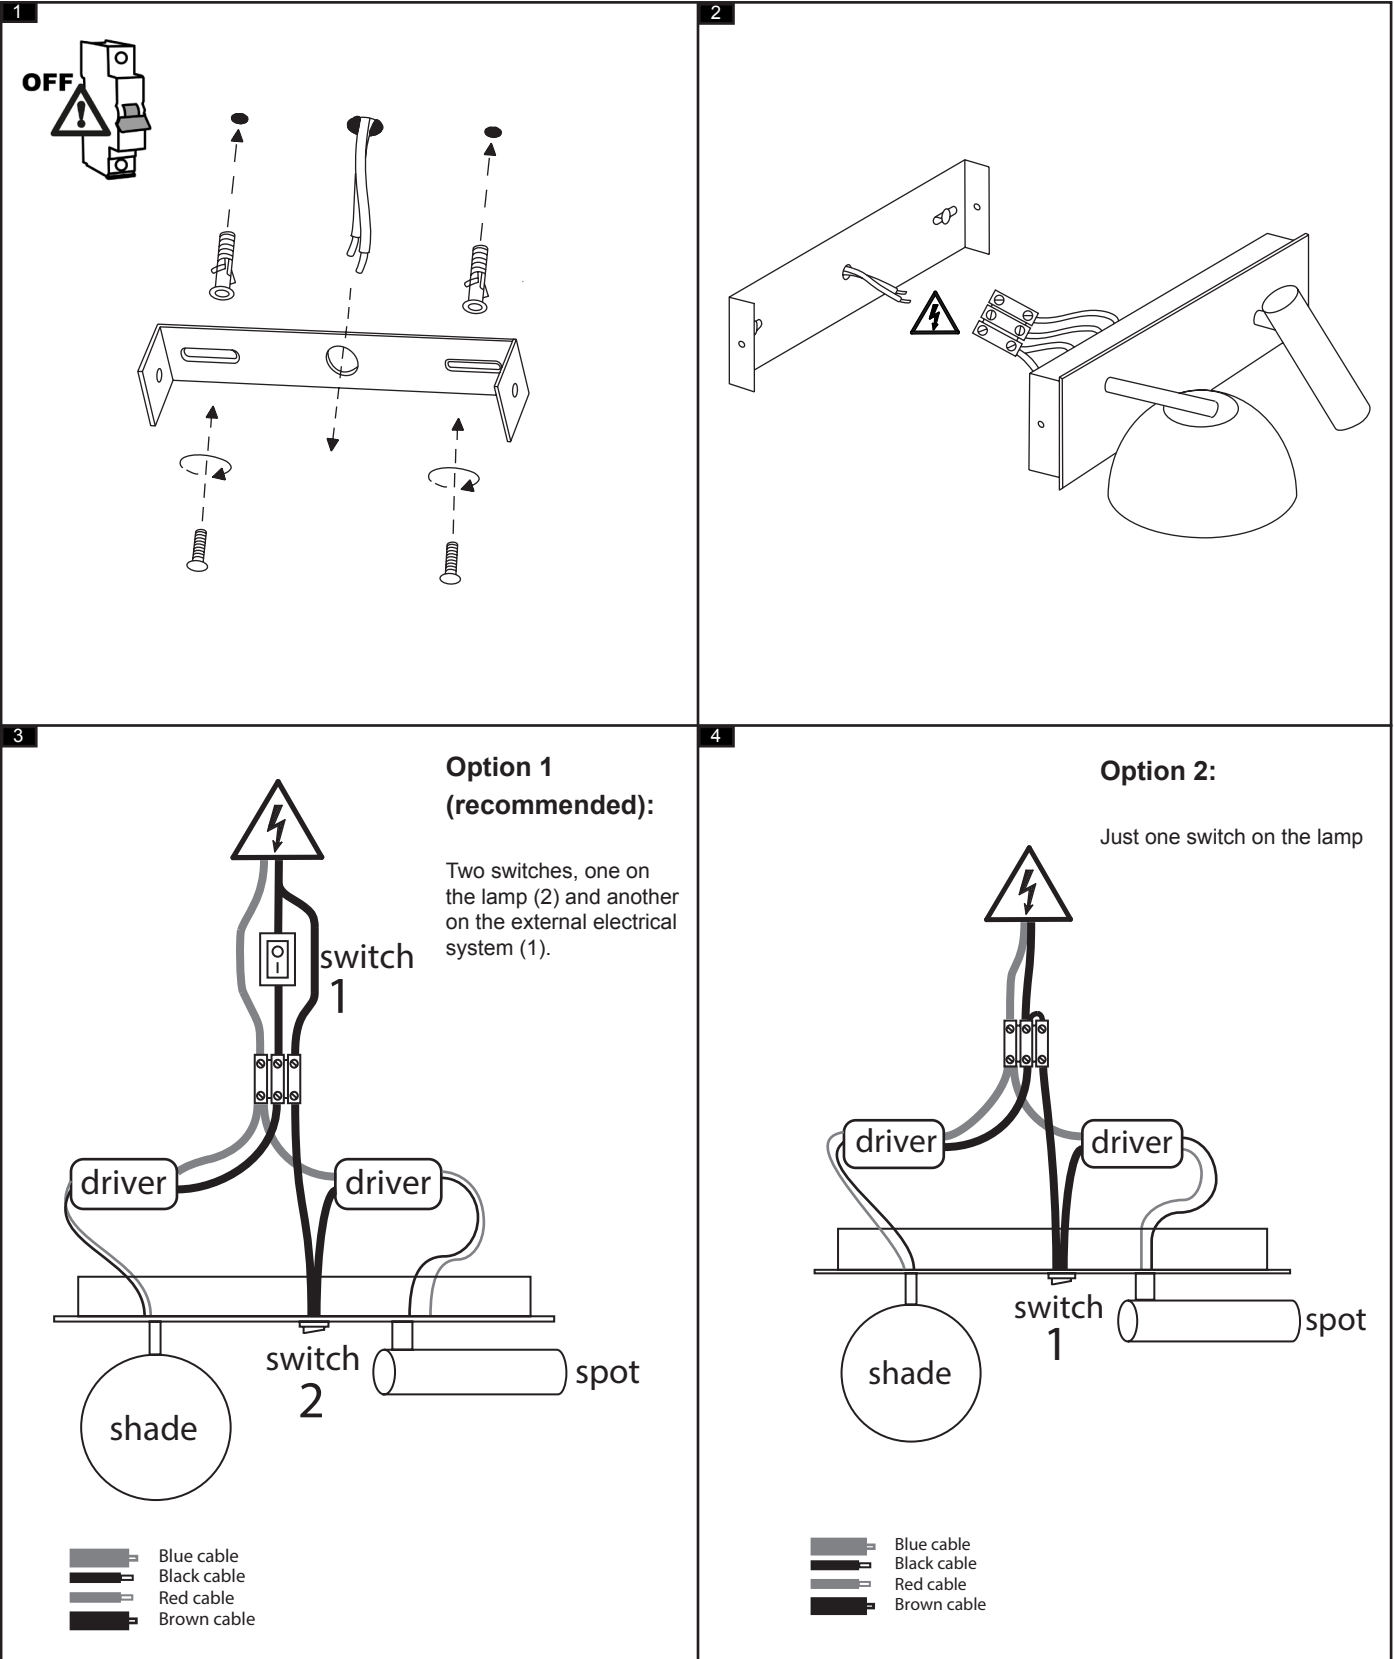

luxcambra

Absis a lector horizontal

Aplique Wall lamp Applique

1/3

PCB LED 4,2W
420 lm / 2.700 k

PCB LED 2W
150 lm / 2.700 k

Absis a lector horizontal

Aplique Wall lamp Applique

Absis a lector horizontal

Aplique Wall lamp Applique