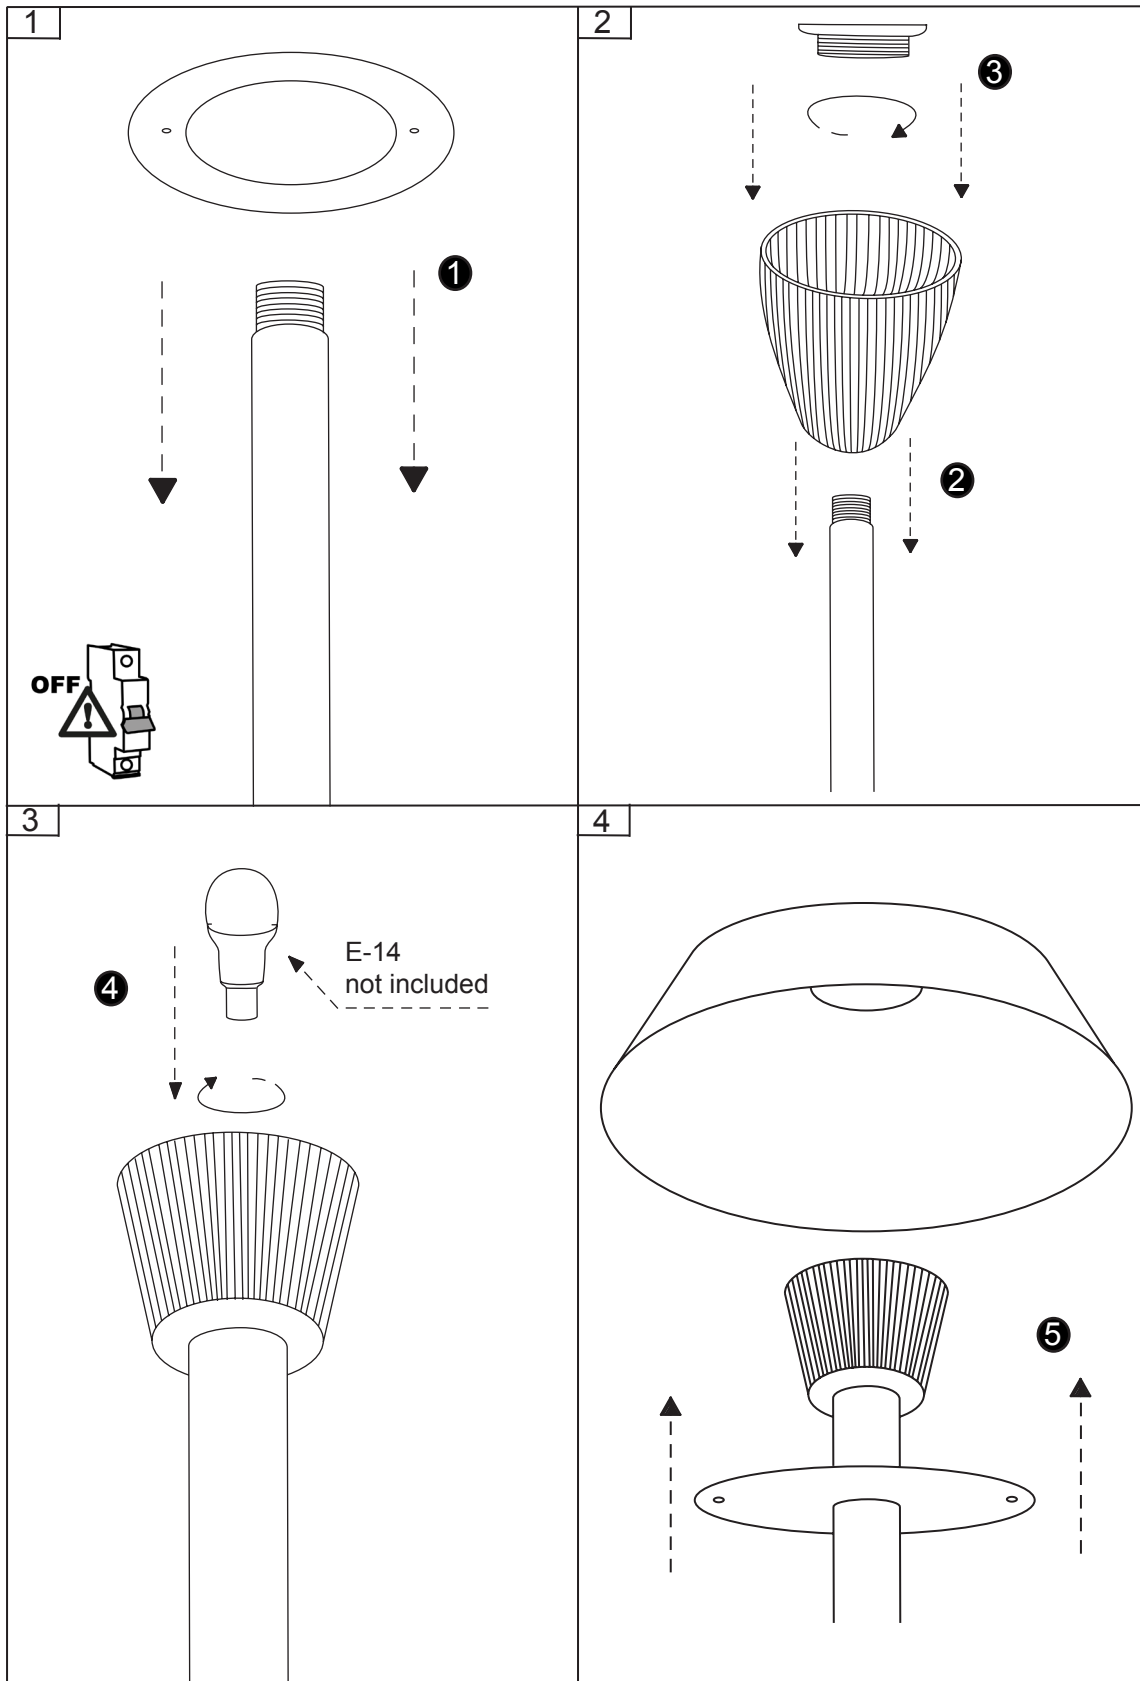

luxcambra

Sarria p

Lámpara de pie *Floor Lamp* Lampadaire

E-14 LED 12W

luxcambra

Sarria p

Lámpara de pie *Floor Lamp* Lampadaire

luxcambra

Sarria p

Lámpara de pie *Floor Lamp* Lampadaire