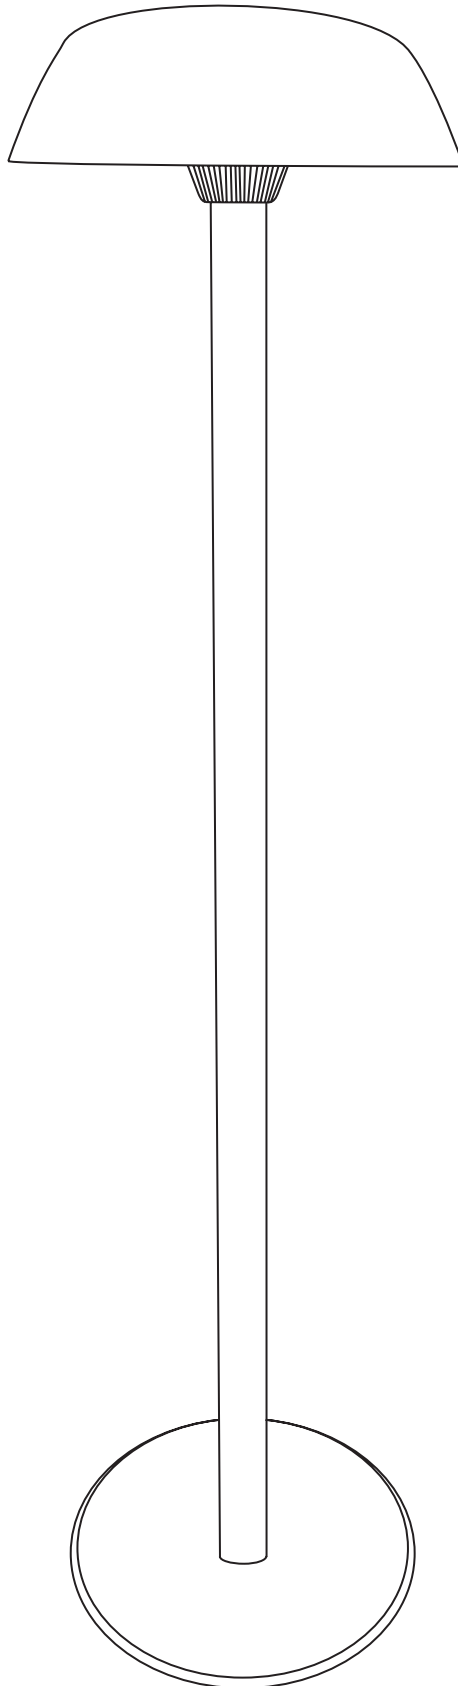

luxcambra

Sarria p

Lámpara de pie *Floor Lamp* Lampadaire

E-14 LED 12W

luxcambra

Sarria p

Lámpara de pie *Floor Lamp* Lampadaire

luxcambra

Sarria p

Lámpara de pie *Floor Lamp* Lampadaire