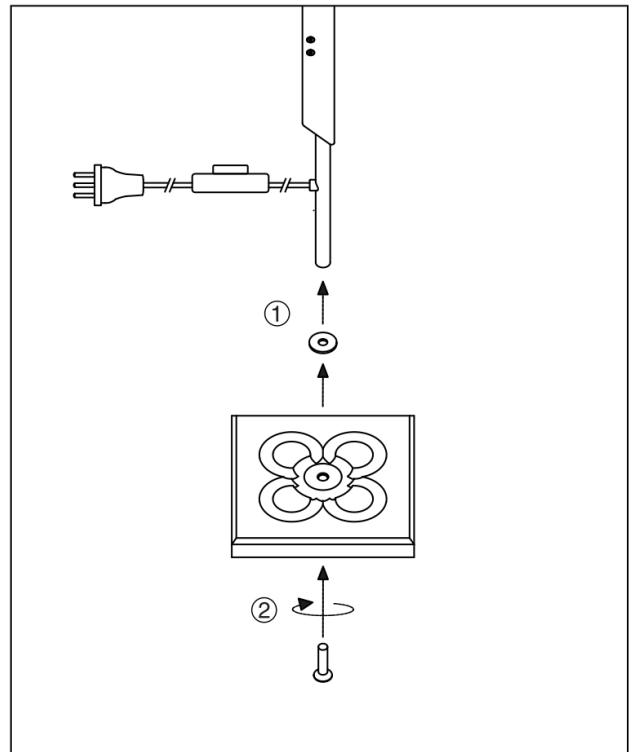

luxcambra

Thea p

Lámpara de pie *Floor lamp* Lampadaire

1 x E-27 LED 12W

1

2