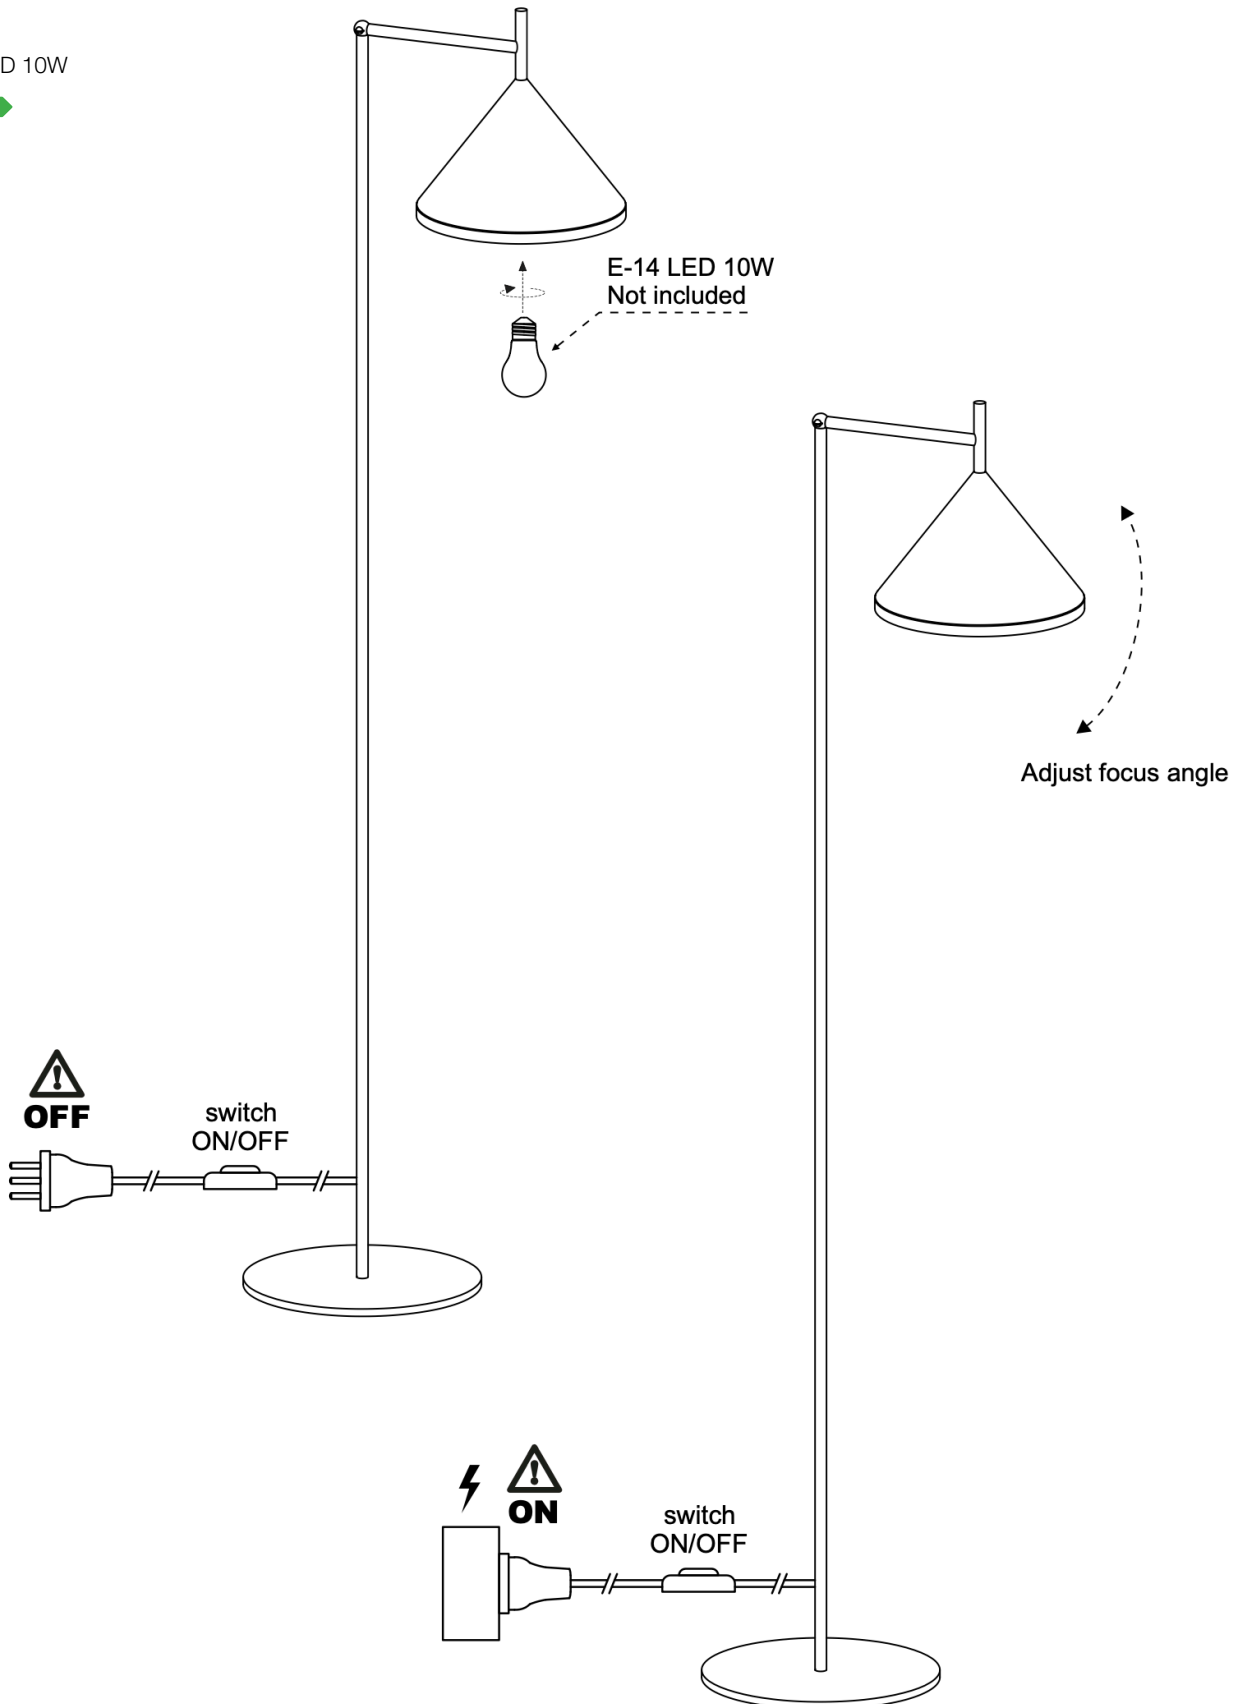

## Sutton p 22 cm

Lámpara de pie *Floor lamp* Lampadaire

E-14 LED 10W

# Sutton p 35 cm

Lámpara de pie *Floor lamp* Lampadaire

2 x E-27 LED 12W