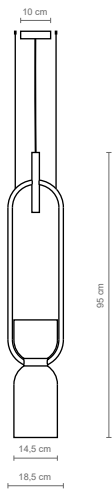

Oxygen c

Referencias *References* Reference

FLORÓN Y ESTRUCTURA
CEILING SUPPORT AND STRUCTURE
SUPPORT PLAFOND ET STRUCTURE

1531

● Negro texturado RAL 9005
Textured black RAL 9005
Noir texturé RAL 9005

1532

● Blanco roto texturado RAL 9002
Textured off-white RAL 9002
Blanc cassé texturé RAL 9002