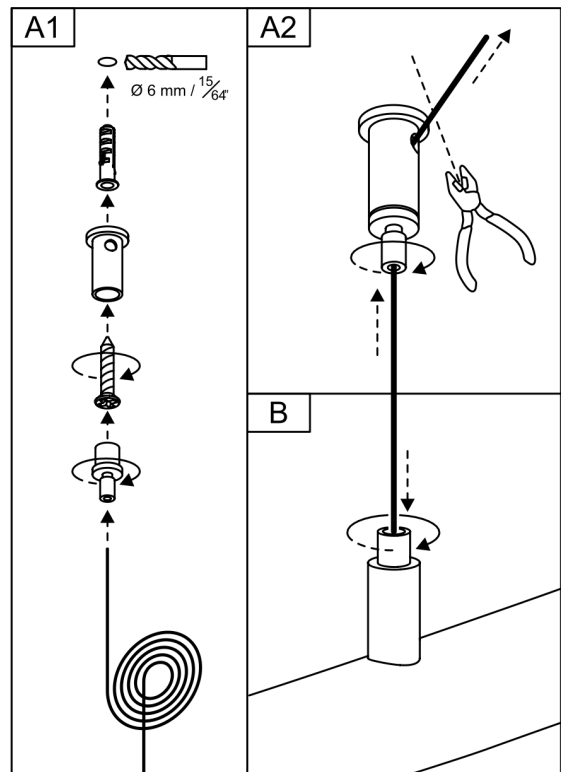

luxcambra

Kan chandelier 70 cm (step 1)

Lámpara de suspensión *Hanging lamp* Suspension

8 x GU-10 LED 8W

Drilling Template

Kan chandelier 100 cm (step 1)

Lámpara de suspensión *Hanging lamp* Suspension

Drilling Template

Kan chandelier 70/100 cm (step 2)

Lámpara de suspensión *Hanging lamp* Suspension