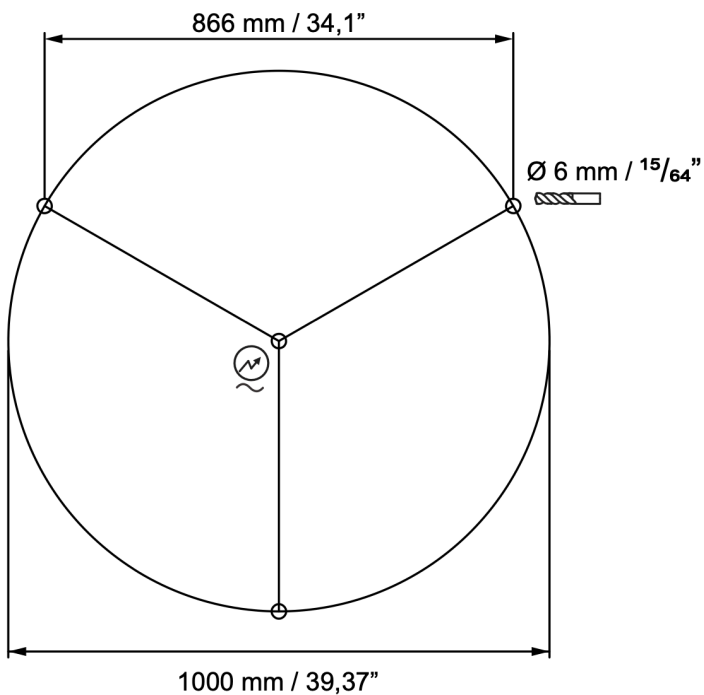

luxcambra

Kan chandelier 70 cm (step 1)

Lámpara de suspensión *Hanging lamp* Suspension

8 x GU-10 LED 8W

Drilling Template

Kan chandelier 100 cm (step 1)

Lámpara de suspensión *Hanging lamp* Suspension

Drilling Template

Kan chandelier 70/100 cm (step 2)

Lámpara de suspensión *Hanging lamp* Suspension