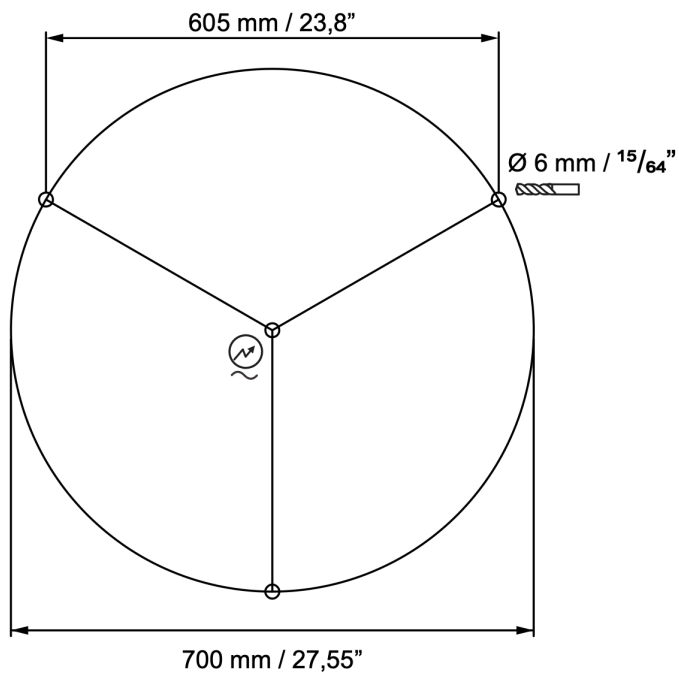

luxcambra

Kan chandelier 70 cm (step 1)

Lámpara de suspensión *Hanging lamp* Suspension

8 x GU-10 LED 8W

Drilling Template

Kan chandelier 100 cm (step 1)

Lámpara de suspensión *Hanging lamp* Suspension

Drilling Template

Kan chandelier 70/100 cm (step 2)

Lámpara de suspensión *Hanging lamp* Suspension