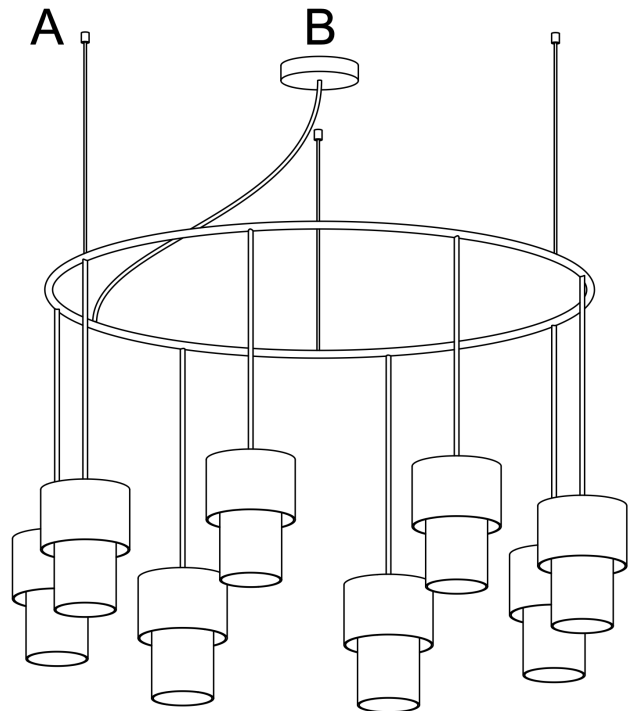

luxcambra

Kan chandelier 70 cm (step 1)

Lámpara de suspensión *Hanging lamp* Suspension

8 x GU-10 LED 8W

Drilling Template

Kan chandelier 100 cm (step 1)

Lámpara de suspensión *Hanging lamp* Suspension

Drilling Template

Kan chandelier 70/100 cm (step 2)

Lámpara de suspensión *Hanging lamp* Suspension