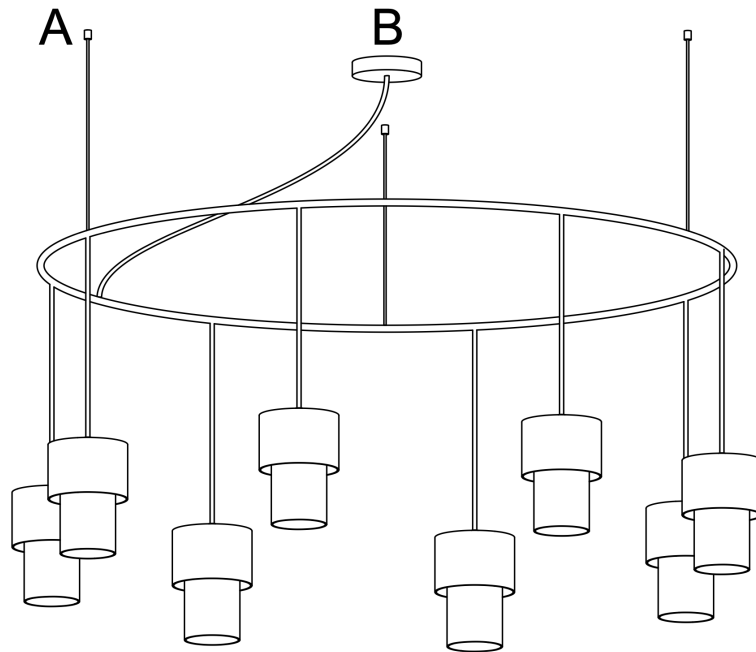

luxcambra

Kan chandelier 70 cm (step 1)

Lámpara de suspensión *Hanging lamp* Suspension

8 x GU-10 LED 8W

Drilling Template

Kan chandelier 100 cm (step 1)

Lámpara de suspensión *Hanging lamp* Suspension

Drilling Template

Kan chandelier 70/100 cm (step 2)

Lámpara de suspensión *Hanging lamp* Suspension