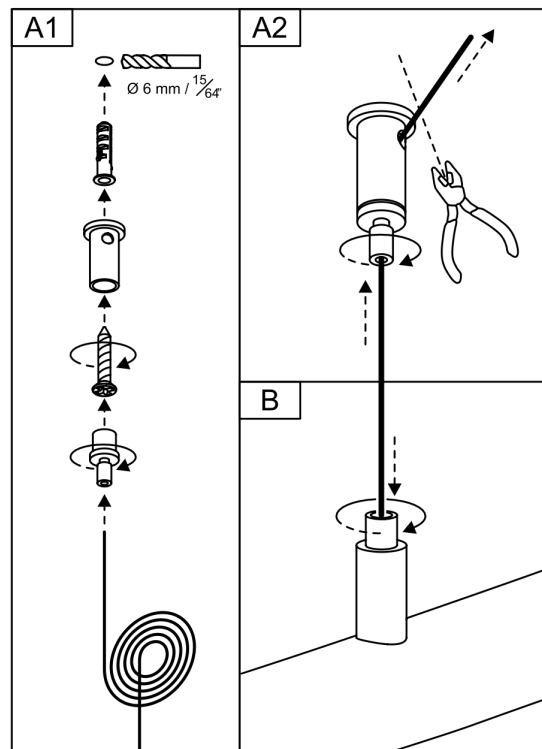

luxcambra

Kan chandelier 70 cm (step 1)

Lámpara de suspensión *Hanging lamp* Suspension

8 x GU-10 LED 8W

Drilling Template

Kan chandelier 100 cm (step 1)

Lámpara de suspensión *Hanging lamp* Suspension

Drilling Template

Kan chandelier 70/100 cm (step 2)

Lámpara de suspensión *Hanging lamp* Suspension