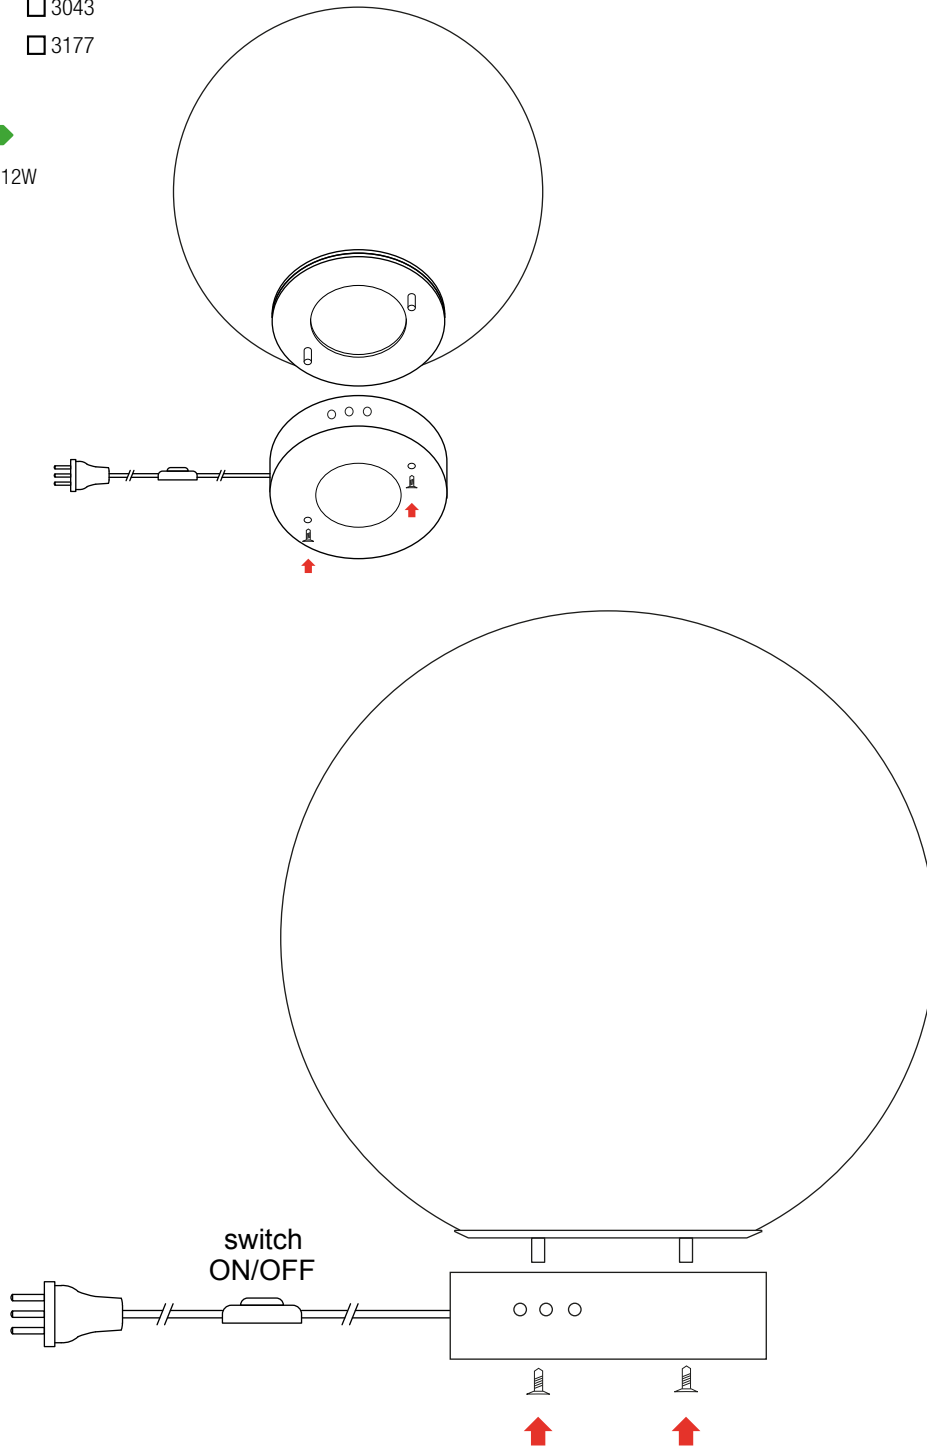

luxcambra

Moon s 1

Lámparas de Sobremesa *Table Lamps* Lampes à Poser

- 3038 3042
- 3039 3043
- 3176 3177

E-27 LED 12W

Kea s articulado / articulated / articulé

Lámparas de Sobremesa *Table Lamps* Lampes à Poser

3191

3192

3193

GU-10 LED 8W