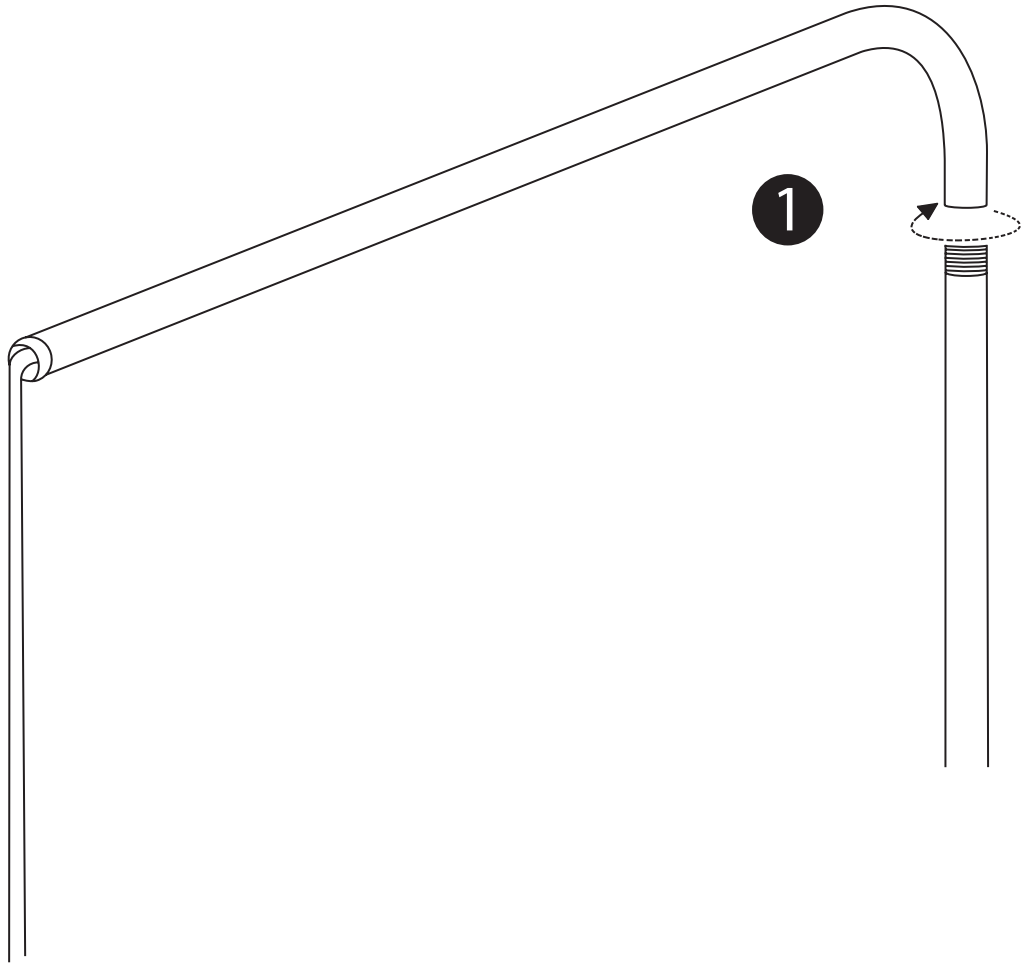

luxcambra

Arco a textil

Aplique *Wall Lamp* Applique

E-27 LED 12W

luxcambra

Arco a textil

Aplique Wall Lamp Applique

luxcambra

Arco a textil

Aplique Wall Lamp Applique