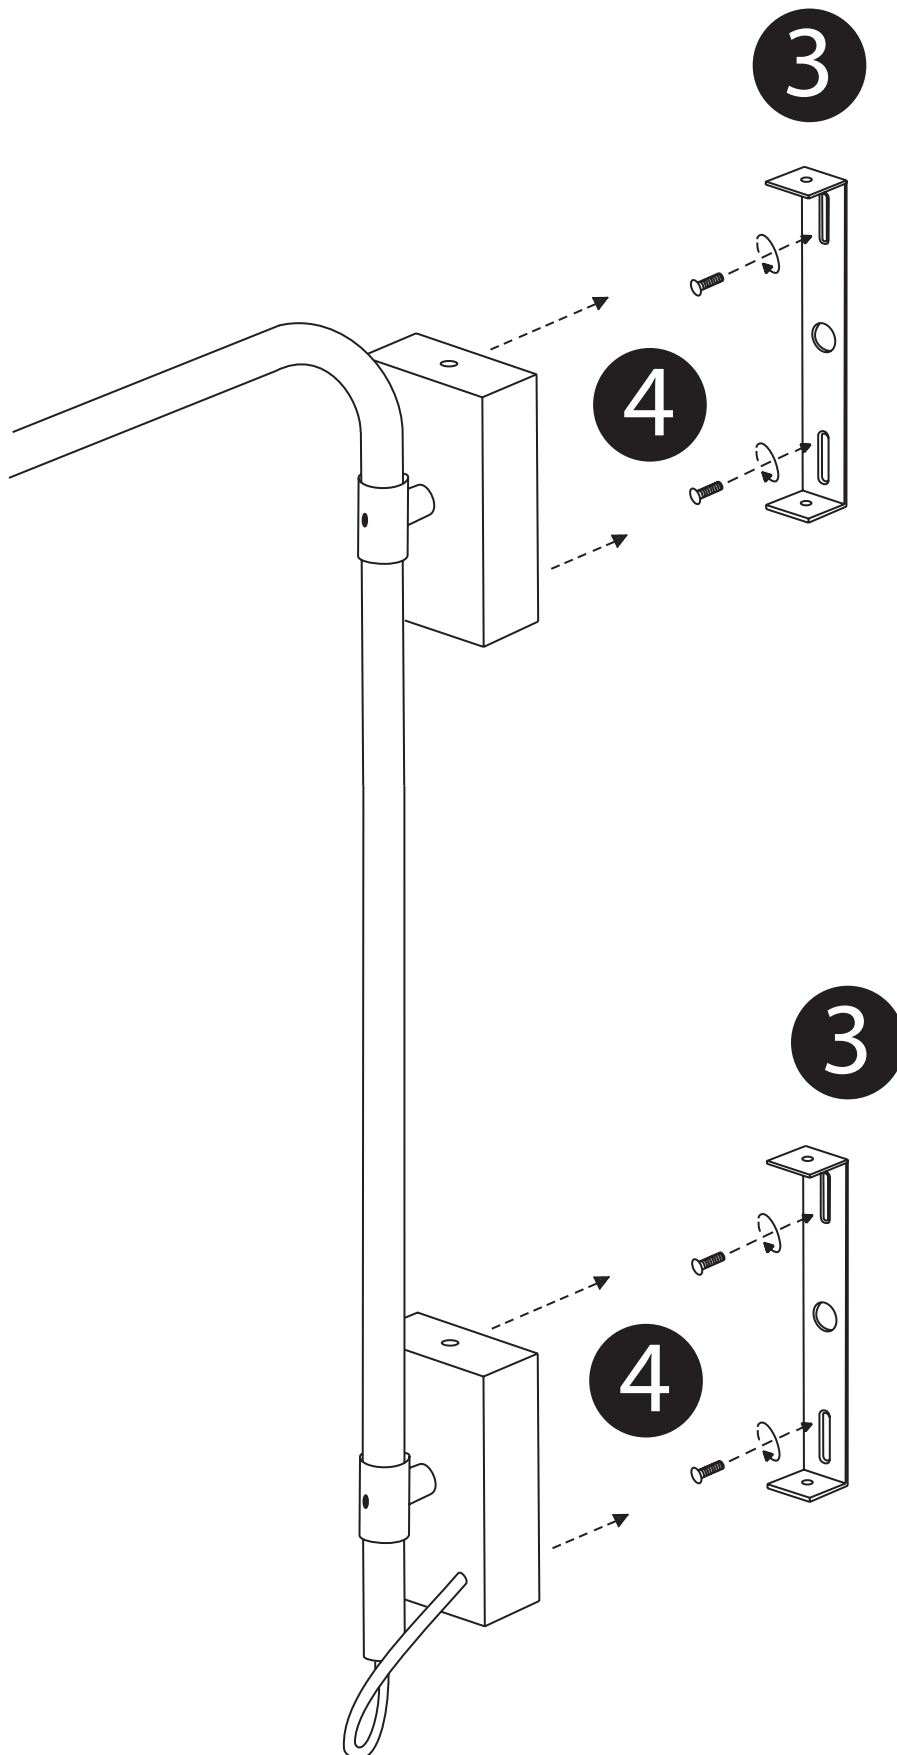

luxcambra

Arco a textil

Aplique *Wall Lamp* Applique

E-27 LED 12W

luxcambra

Arco a textil

Aplique Wall Lamp Applique

luxcambra

Arco a textil

Aplique Wall Lamp Applique