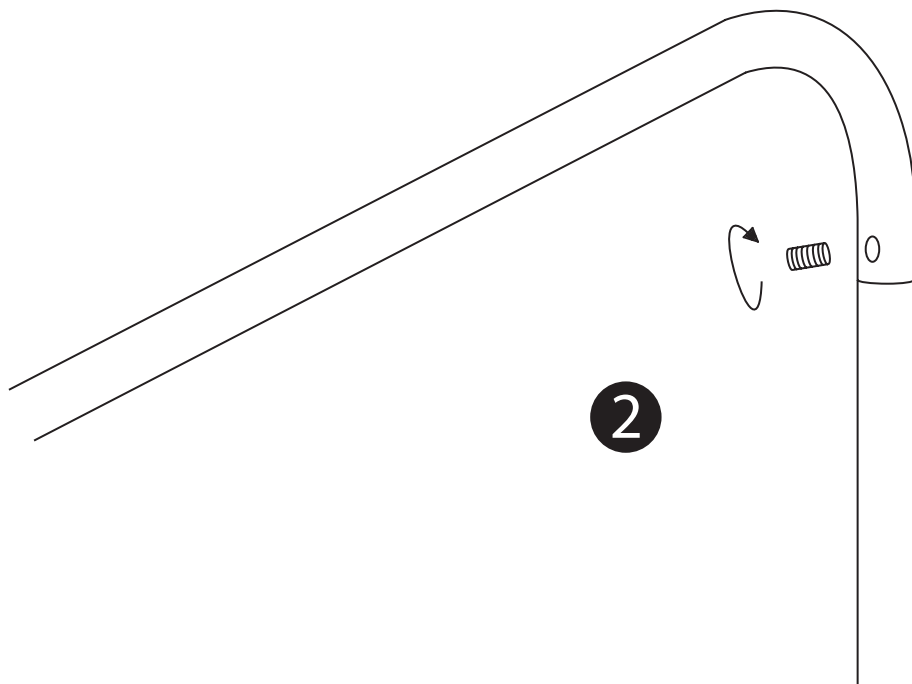

luxcambra

Arco a textil

Aplique *Wall Lamp* Applique

E-27 LED 12W

luxcambra

Arco a textil

Aplique Wall Lamp Applique

luxcambra