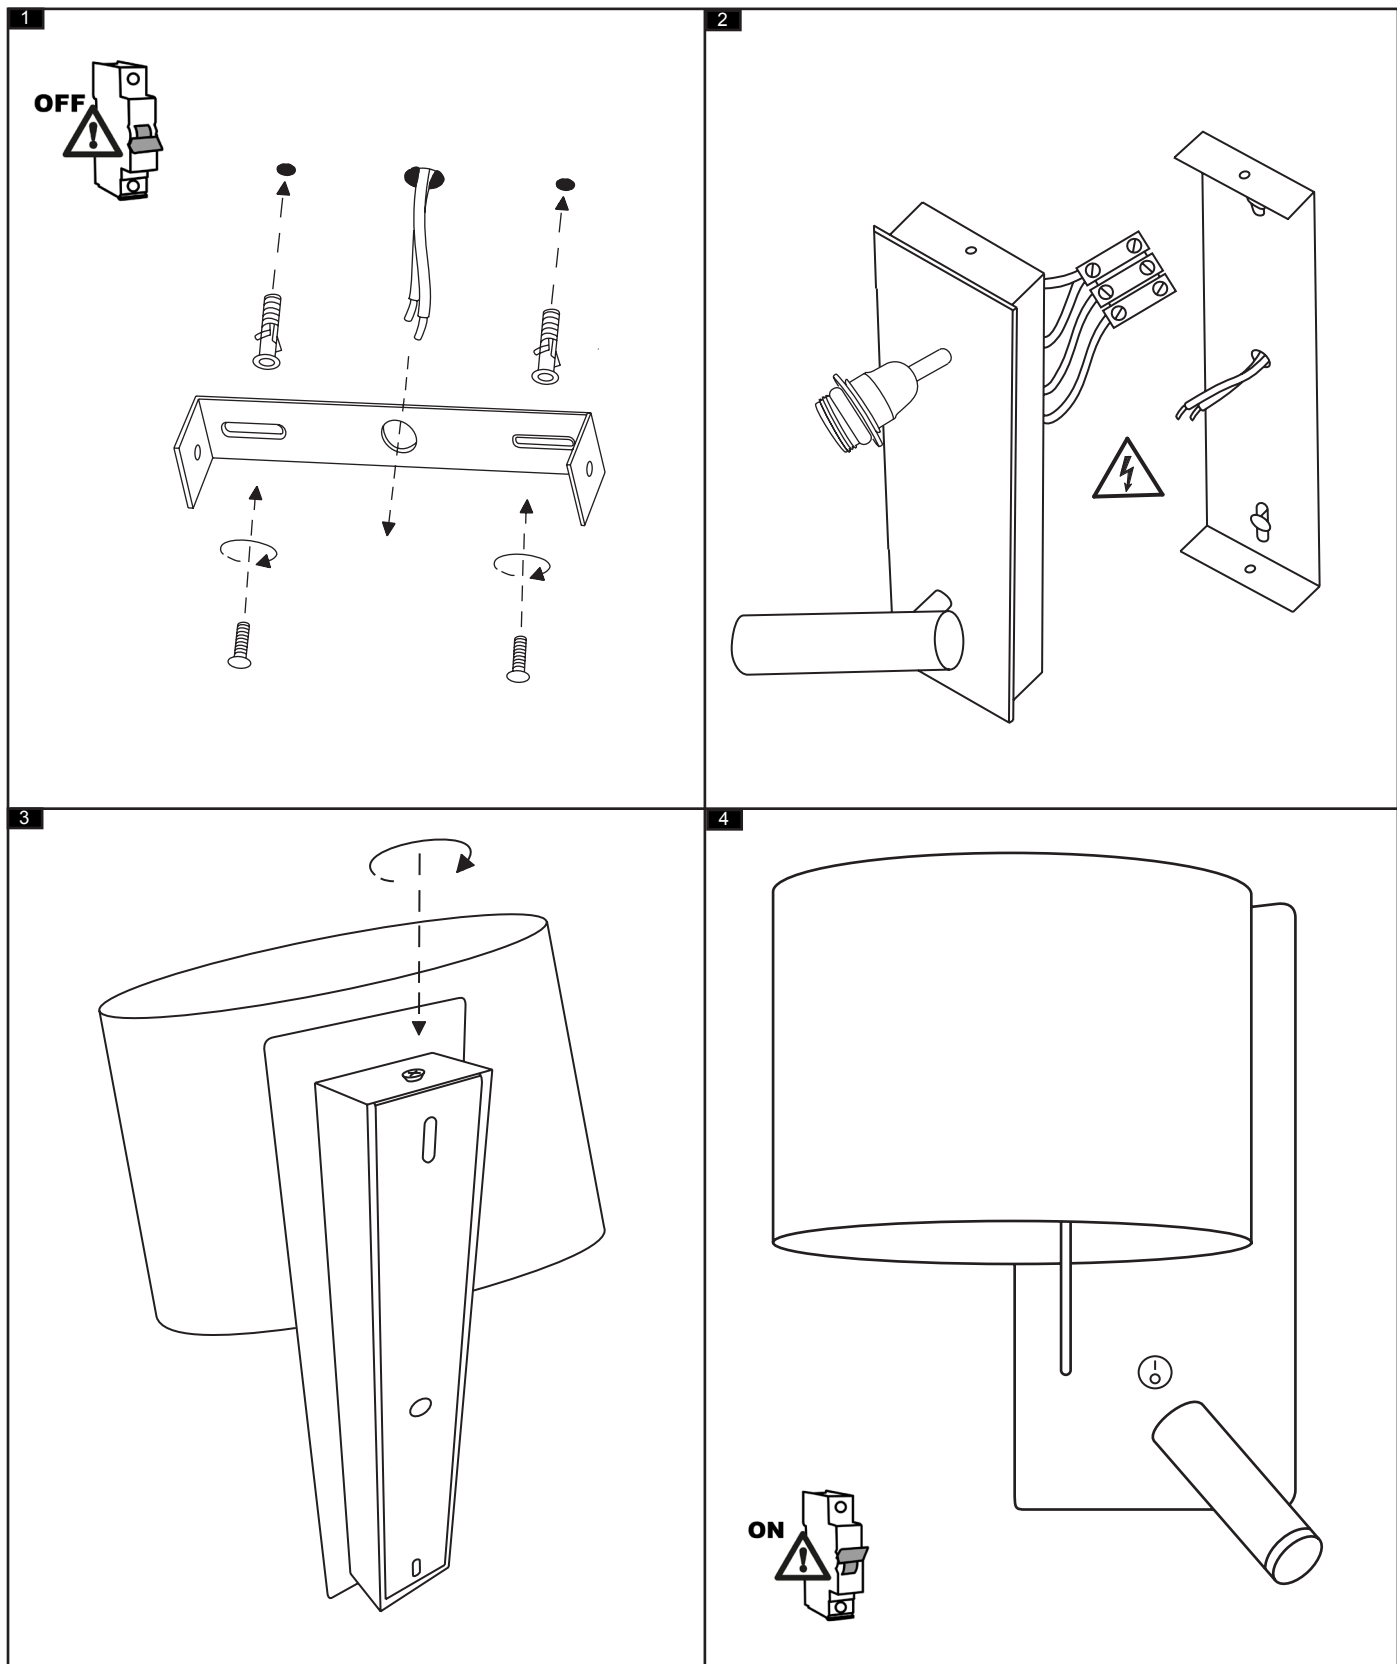

luxcambra

Rum a

Aplique Wall Lamp Applique

E-27 LED 12W

PCB LED 2W
150 lm / 2.700 k

Rum a

Aplique Wall Lamp Applique

Rum a

Aplique *Wall Lamp* Applique