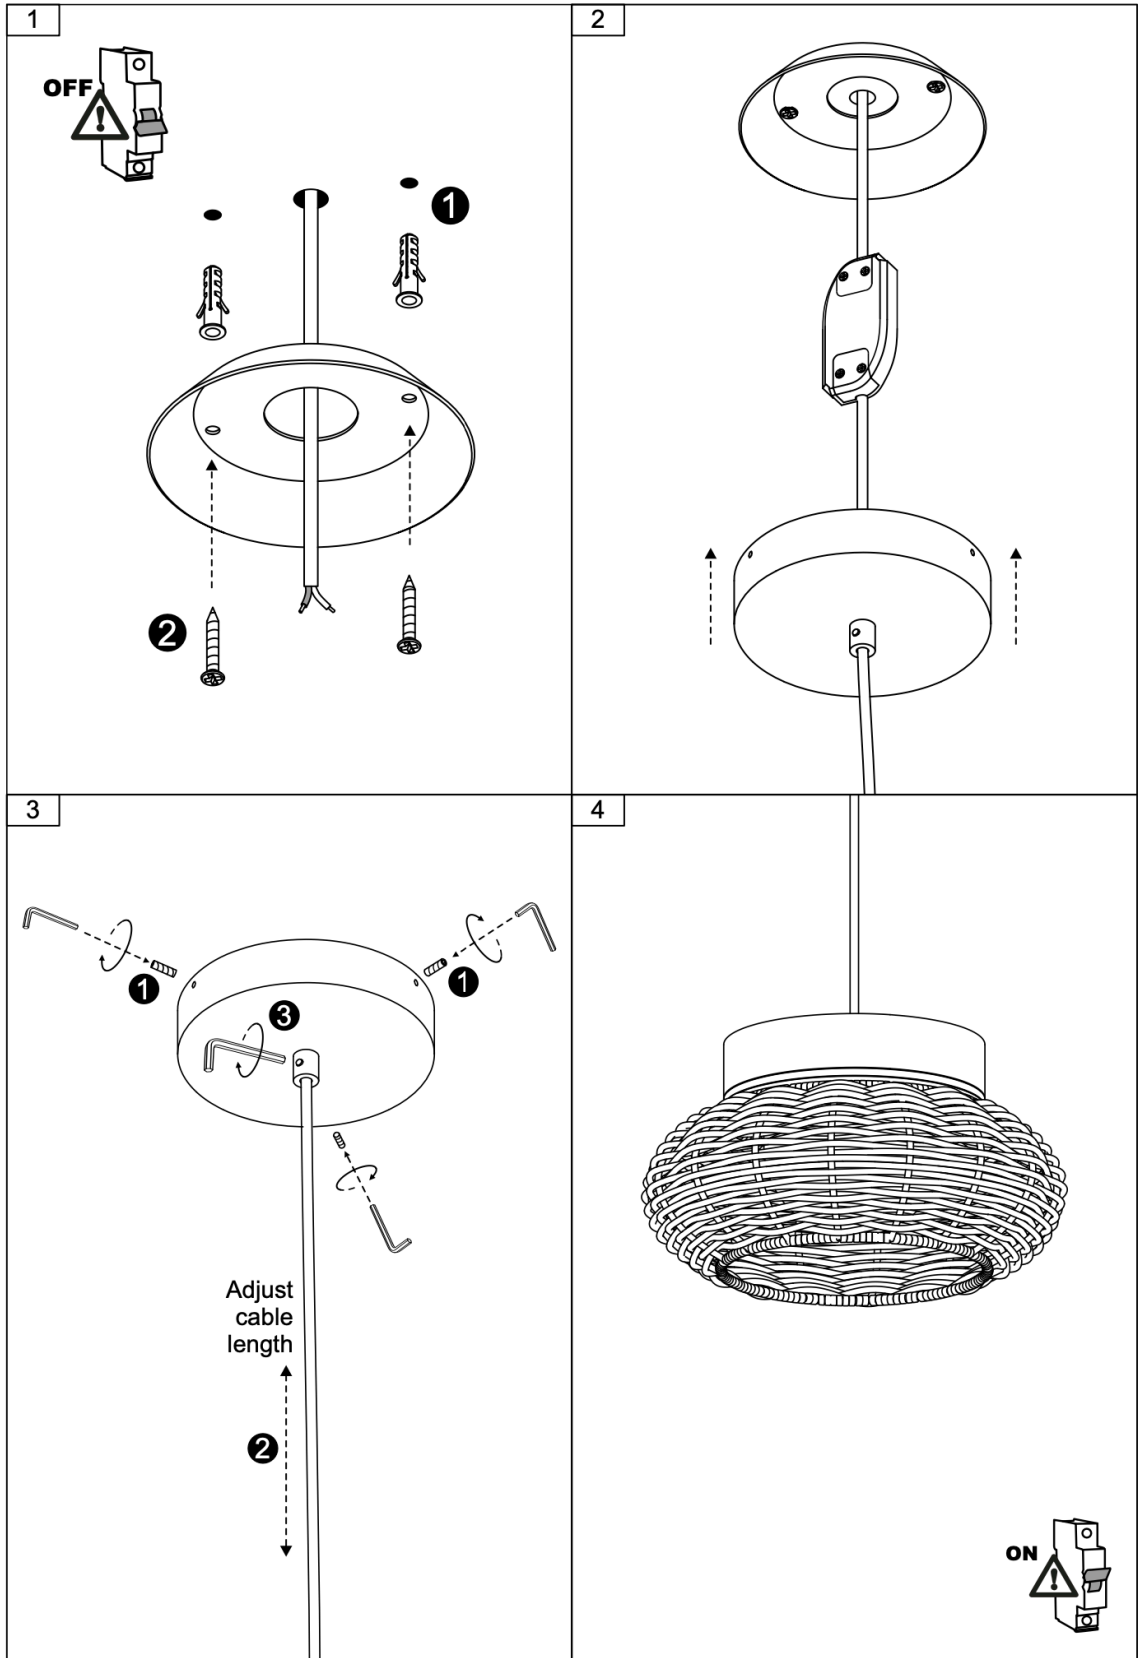

luxcambra

Niuet c Ø20

Lámpara de suspensión *Hanging lamp Suspension*

Bombilla GX-53
LED 8W

luxcambra

Niuet c Ø45 Ø70

Lámpara de suspensión *Hanging lamp Suspension*

PCB 93 LEDS
22W