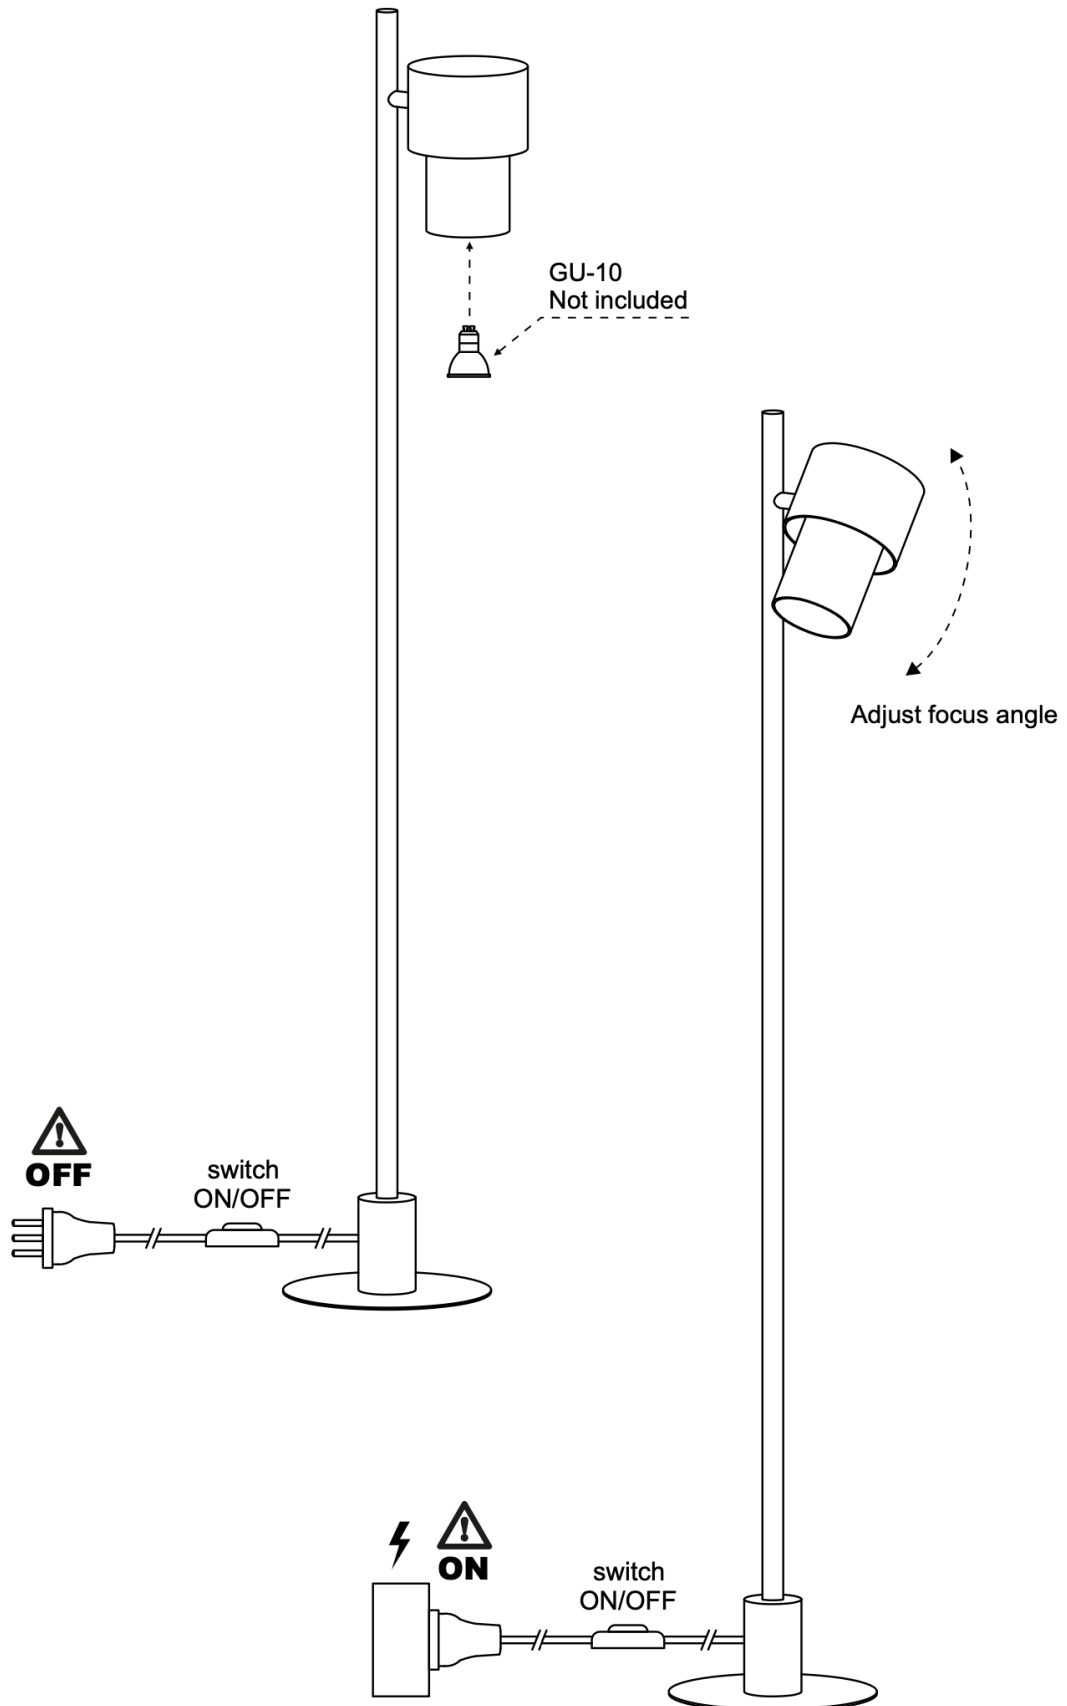

luxcambra

Kan p/1

Lámparas de Pie Floor Lamps Lampadaires

 A+
GU-10 LED 8W

luxcambra

Kan p/2

Lámparas de Pie Floor Lamps Lampadaires

2 x GU-10 LED 8W