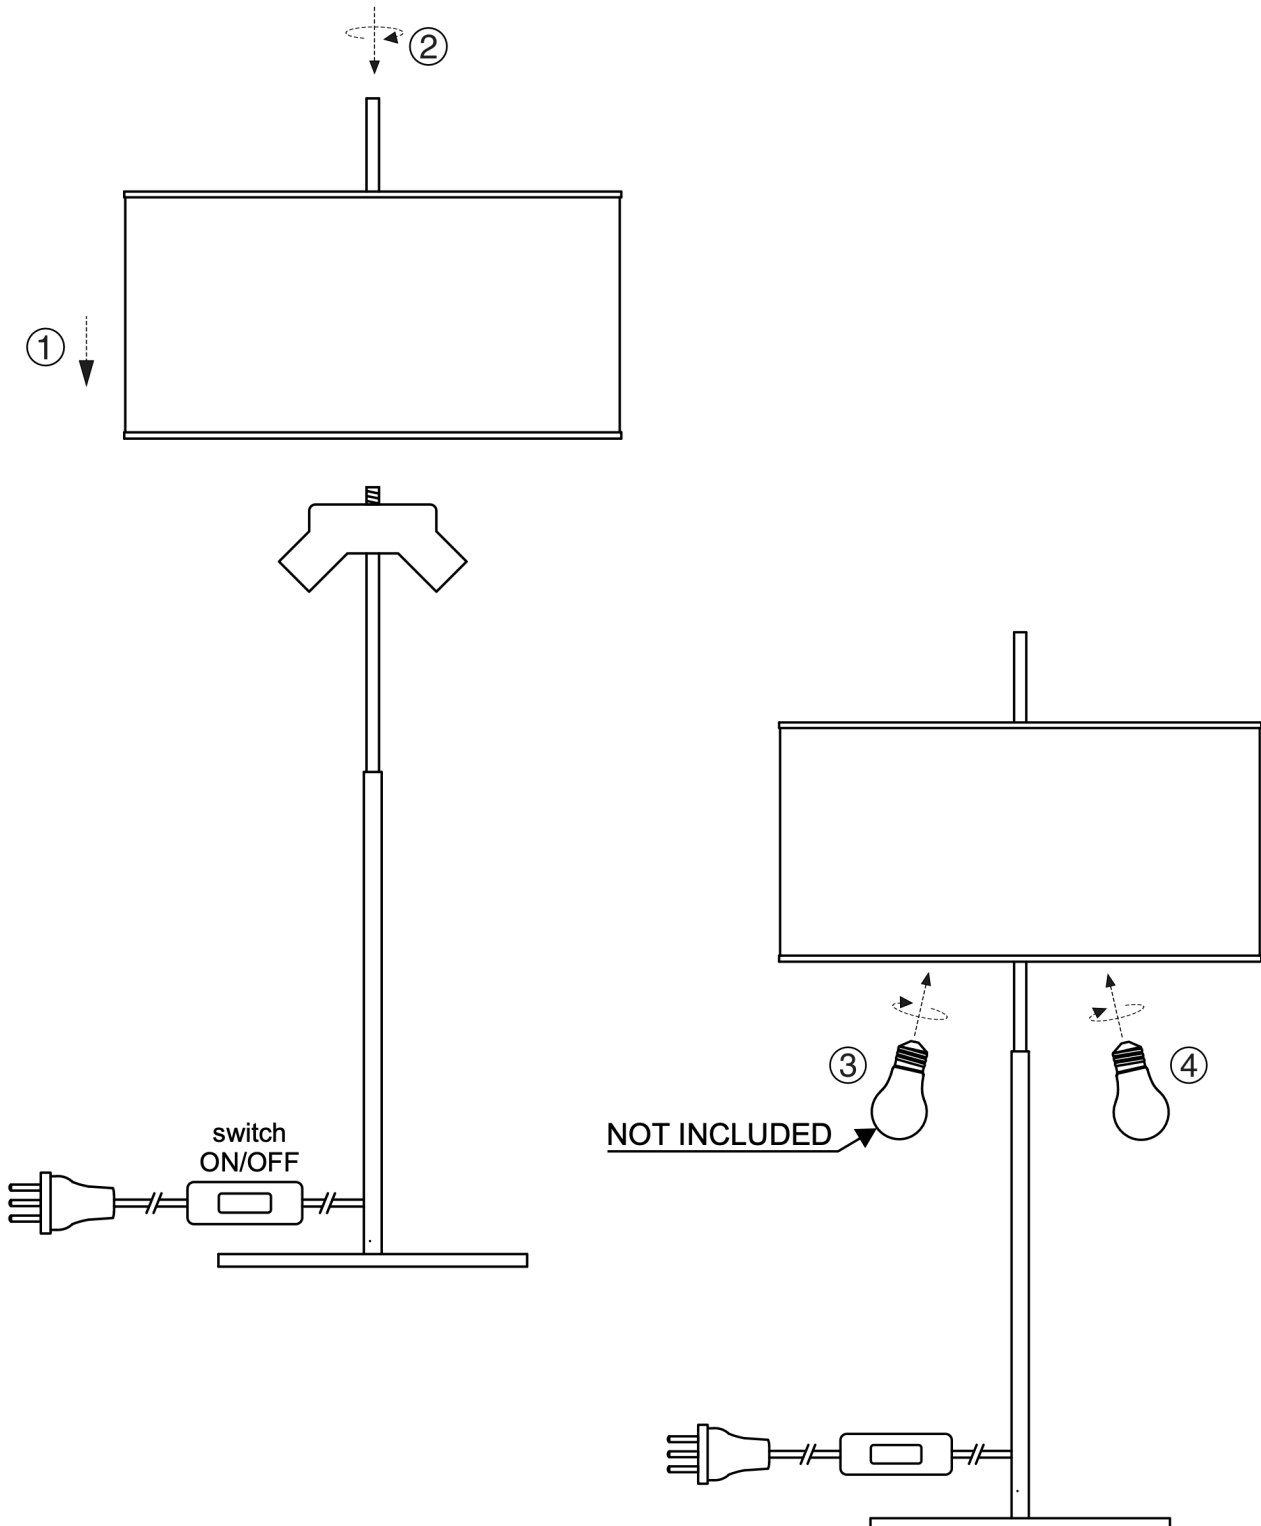

luxcambra

Nautic s

Lámparas De Sobremesa *Table Lamps Lampes à Poser*

2 x E-27 LED
12W

luxcambra

Nautic s mini

Lámparas De Sobremesa Table Lamps Lampes à Poser

1 x E-27 LED
12W