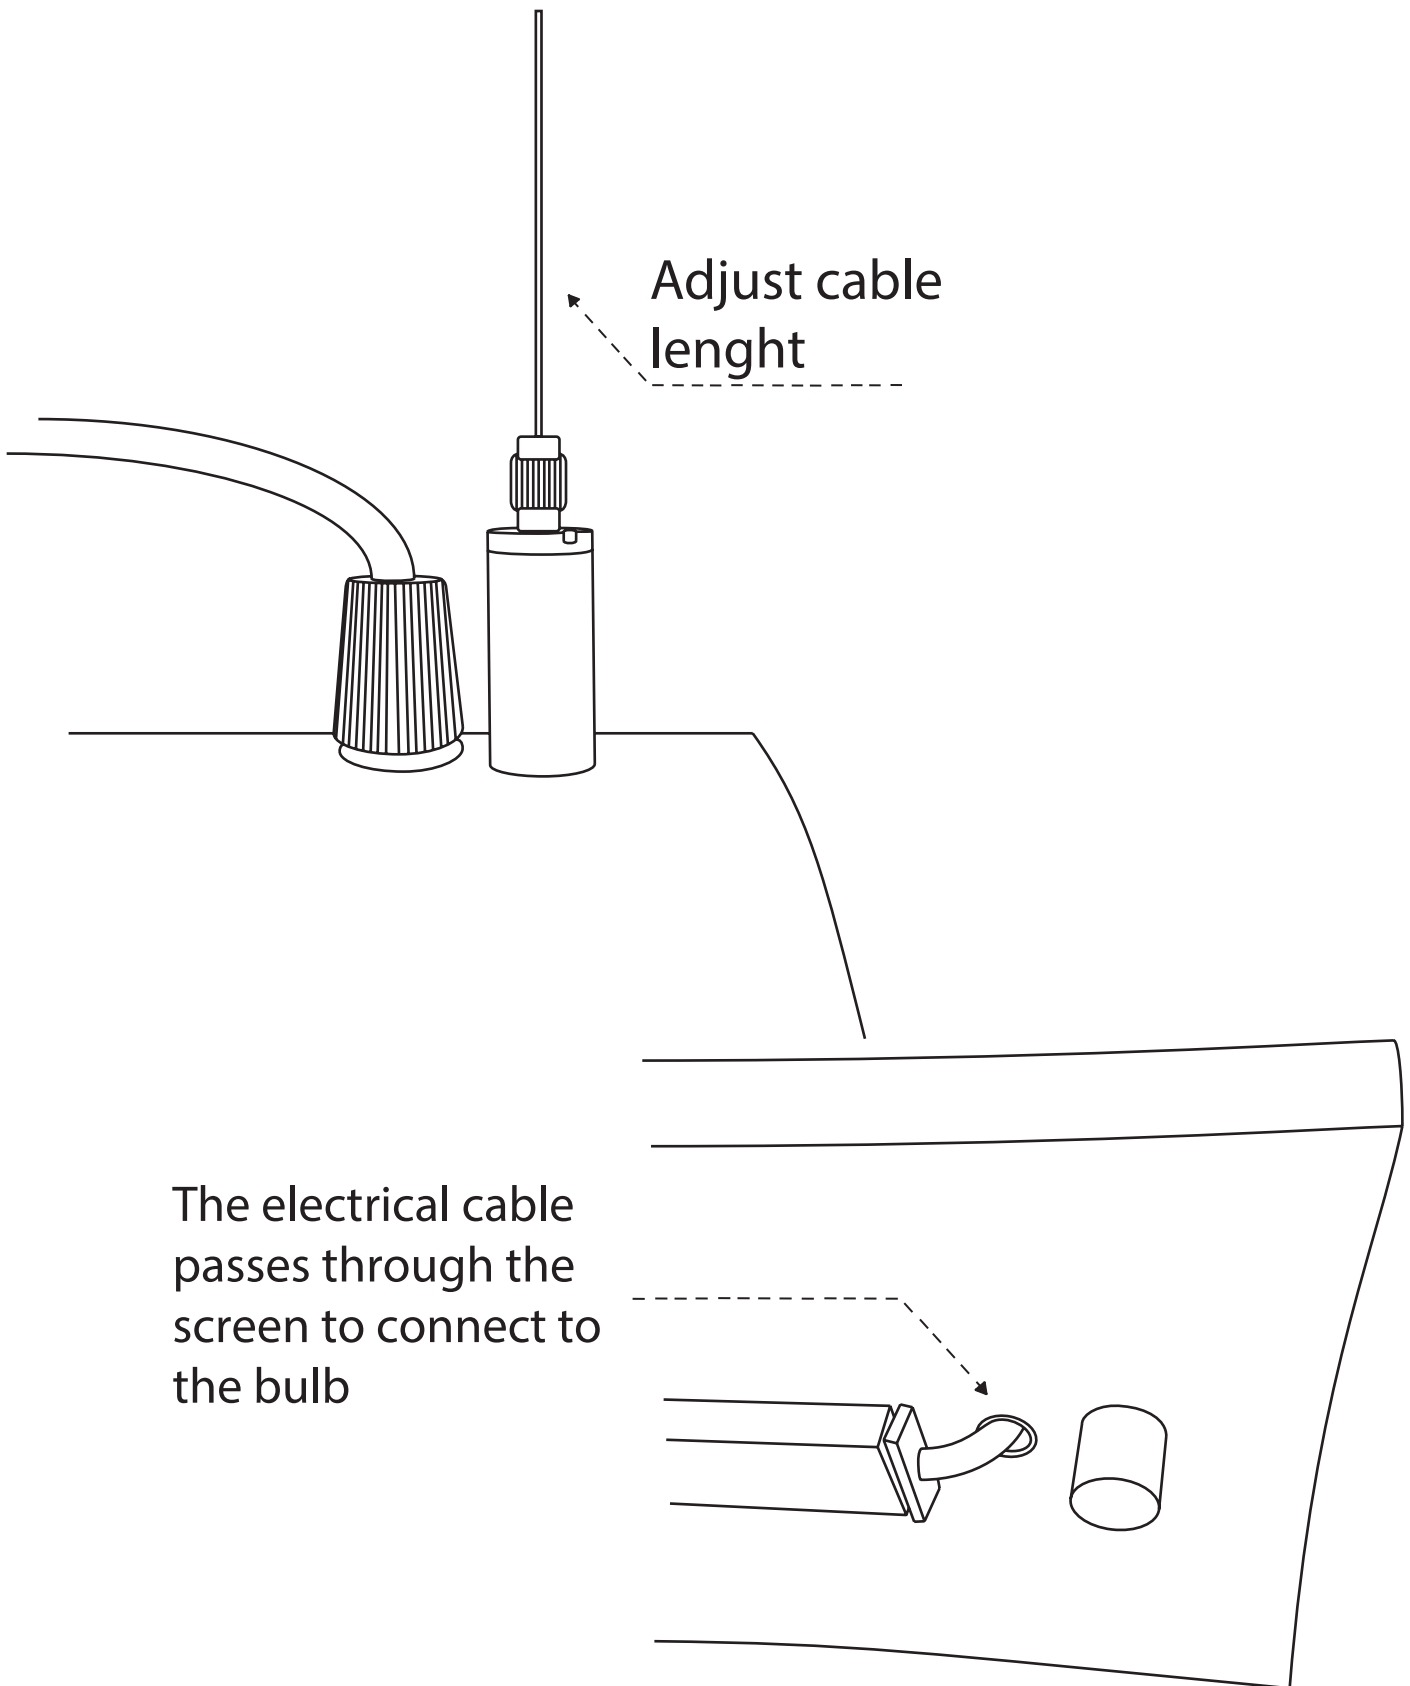

Kito c

Lámpara de suspensión *Hanging lamp* Suspension