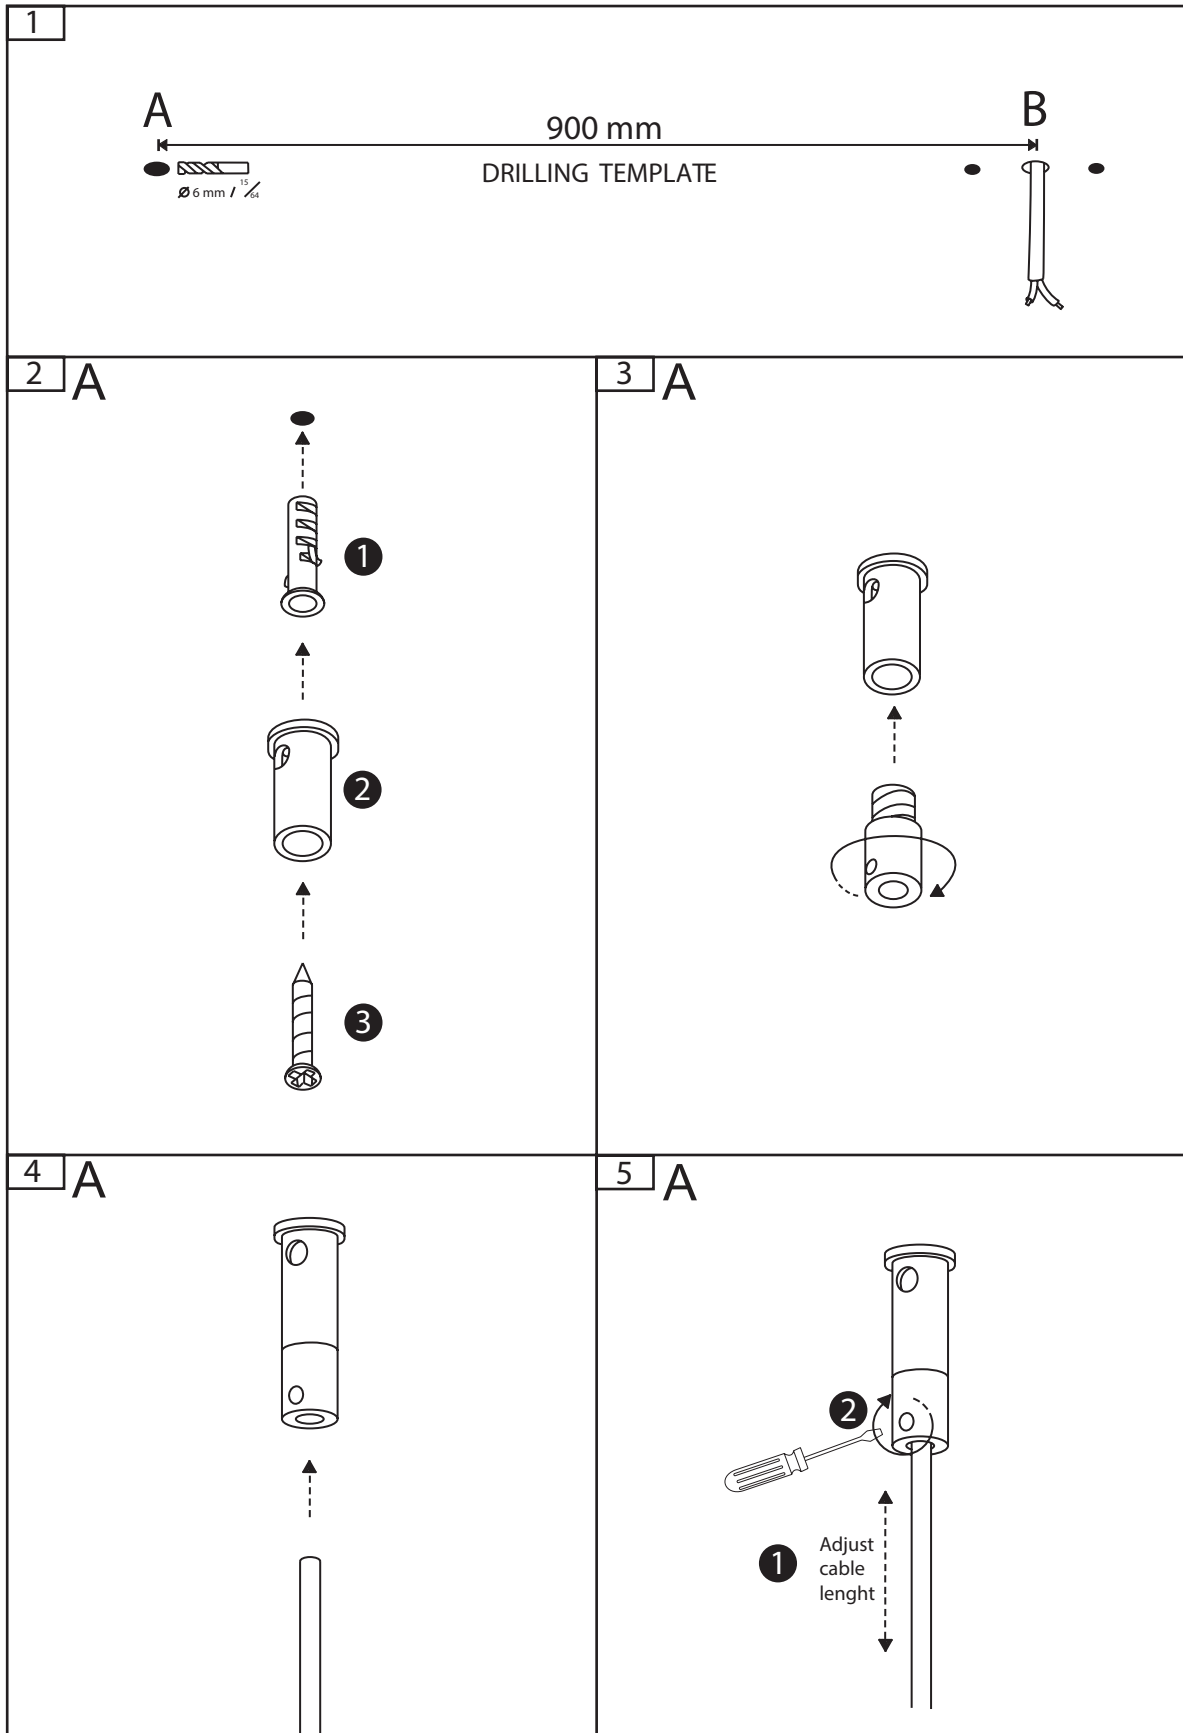

Kito c

Lámpara de suspensión *Hanging lamp* Suspension