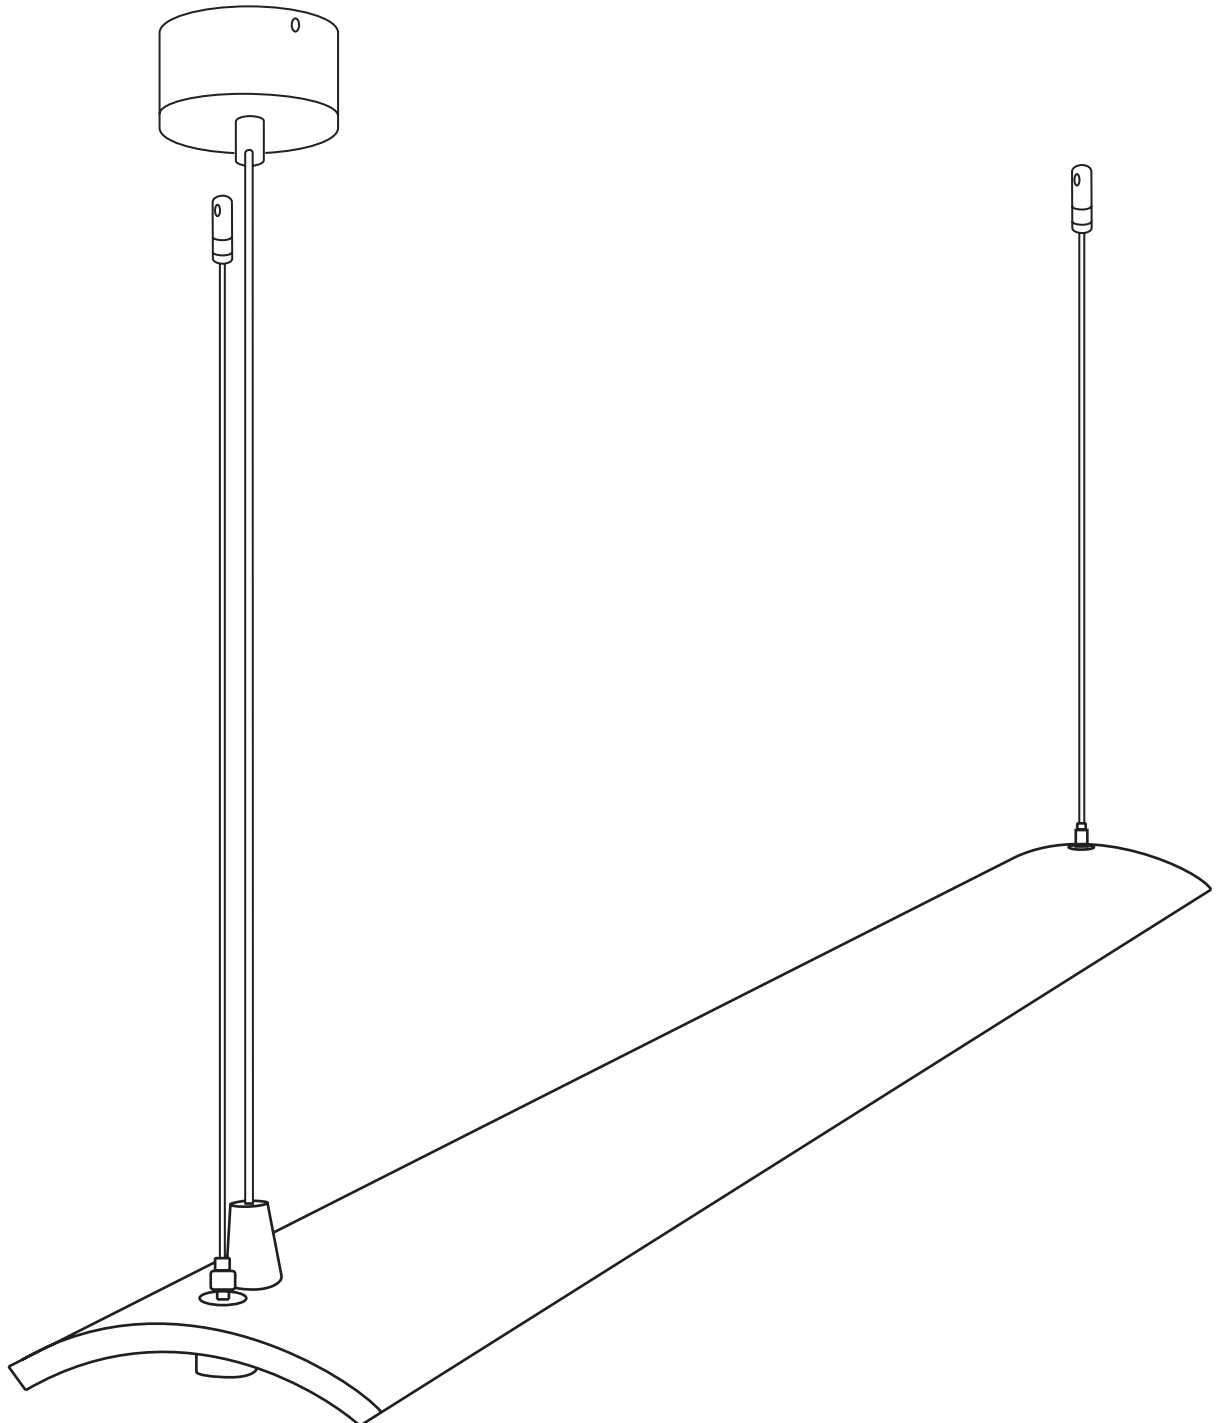

## Kito c

Lámpara de suspensión *Hanging lamp Suspension*

Kito 80 cm: Tira LED 13W  
1.000 lm / 3.000K

Kito 120 cm: Tira LED 20W  
24V 1.500 lm / 3.000K

# Kito c

Lámpara de suspensión *Hanging lamp* Suspension