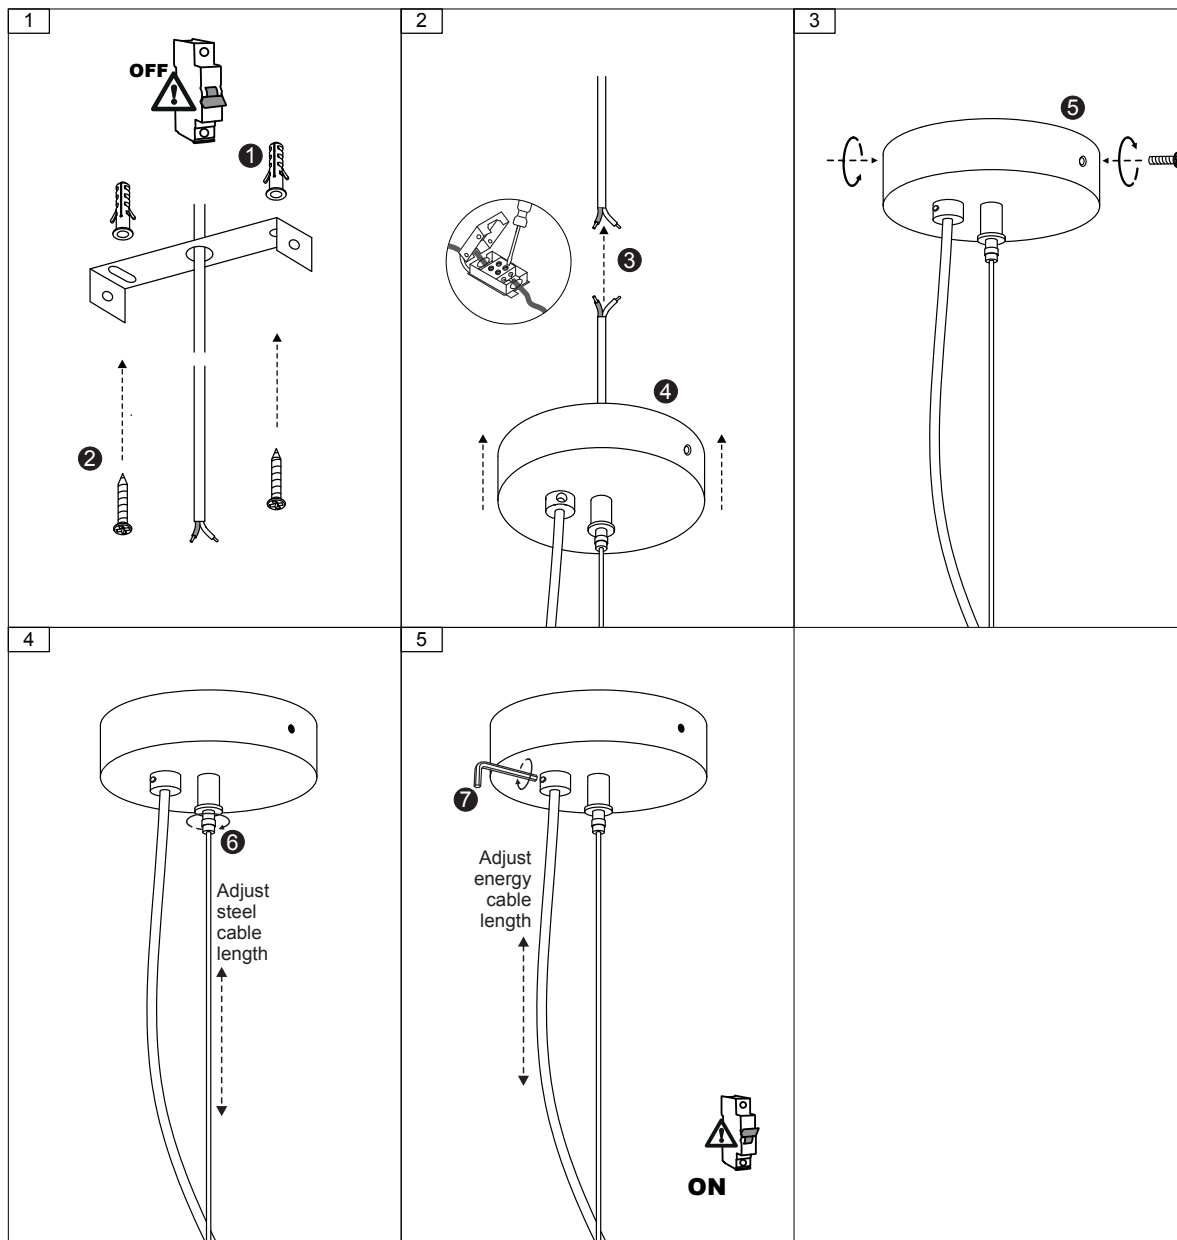

## Instrucciones montaje florón Assembly instructions ceiling support *Instructions de montage support plafond*

Con cable ajustable de acero con autobloqueo *With adjustable self-locking steel cable* Avec câble réglable en acier à verrouillage

## Instrucciones montaje florón Assembly instructions ceiling support *Instructions de montage support plafond*

Sin cable ajustable *Without adjustable cable* Sans câble réglable